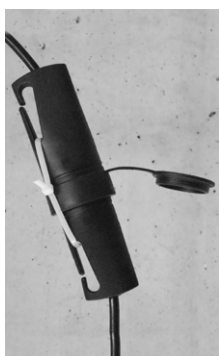

TOPTEC

GUMMISTECKVERBINDUNGEN
SYSTÈME DE CONNEXION EN CAOUTCHOUC

Sicherheitszeichen Signe de sécurité
Überprüfte Sicherheit Sécurité vérifiée

QUALITÄT, DIE ANSTECKT.

TopTec-Gummistecker sind technisch hochstehend konzipiert mit einem robusten Gehäuse und Kupplungen mit Deckel gegen Verschmutzung und Feuchtigkeit. Sie sind universell einsetzbar, mit praktischer Aufhängevorrichtung versehen und dank wegklappbarer Zugentlastung einfach und schnell zu montieren.

TopTec-Gummistecker sind SEV-geprüft und garantieren höchste Qualität und Lebensdauer.

LA QUALITE QUI A BONNE PRISE.

Les fiches en caoutchouc TopTec sont d'une conception technique de haut niveau, avec un boîtier et un couvercle robuste pour les accouplements protégés contre les corps étrangers et l'humidité. Elles offrent une utilisation universelle, munies d'un dispositif pratique de suspension, elles se montent facilement et rapidement grâce à leur décharge de traction rabattable.

- Grosszügiger Anschlussbereich
- Wegklappbare Zugentlastung für einfache und schnelle Montage
- Généreuse étendue de raccordement
- Décharge de traction rabattable pour un montage facile et rapide

- Verriegelung mit Kabelbindern
- Verrouillage avec attache de câble