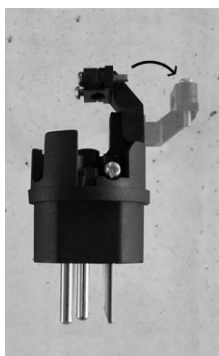

TopTec-Gummistecker sind SEV-geprüft und garantieren höchste Qualität und Lebensdauer.

LA QUALITE QUI A BONNE PRISE.

Les fiches en caoutchouc TopTec sont d'une conception technique de haut niveau, avec un boîtier et un couvercle robuste pour les accouplements protégés contre les corps étrangers et l'humidité. Elles offrent une utilisation universelle, munies d'un dispositif pratique de suspension, elles se montent facilement et rapidement grâce à leur décharge de traction rabattable.

Les fiches en caoutchouc TopTec sont homologuées ASEV et garantissent la plus haute qualité et durabilité.

TECHNISCHE SPEZIFIKATIONEN / SPÉCIFICATION TECHNIQUE

- Kupplungskontakte mit zusätzlichen Ringfedern für optimale Kontaktierung und Abzugskraft
- Stifte und Kontakte aus vernickeltem Messing
- Contacts de couplage avec bagues ressorts supplémentaires pour prise de contact et force de traction optimales
- Broches et contacts en laiton nickelé

- Grosszügiger Anschlussbereich
- Wegklappbare Zugentlastung für einfache und schnelle Montage
- Généreuse étendue de raccordement
- Décharge de traction rabattable pour un montage facile et rapide

- Verriegelung mit Kabelbindern
- Verrouillage avec attache de câble