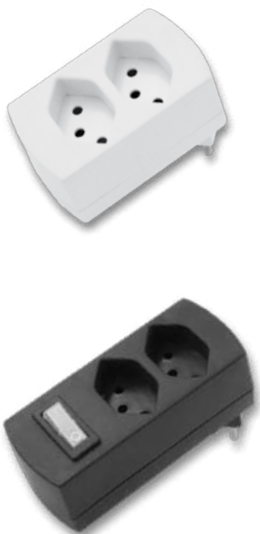

### Fiches de dérivation pour toutes les demandes

**ZEICHENERKLÄRUNG**

 mit Schalter

 Aufhänge-Lasche oder -Beutel,  
Etikette mit Art. Nr. / EAN-Code

 mit Kinderschutz

**LÉGENDE**

 avec interrupteur

 patte ou poche de suspension,  
étiquette avec numéro d'article / EAN-code

 avec protection d'enfants

**Abzweigstecker 1x Typ13 Fiches de dérivation 1x type13**

Beschreibung description				Art. Nr. art. no.	E-Nr. E-no.
1x Typ13 weiss 1x type13 blanc	✓		✓	2400W	672 024 019
1x Typ13 weiss 1x type13 blanc	✓	✓	✓	77.5200	
Clip-Clap 1x Typ13 schwarz, vertikal 180° klappbar Clip-Clap 1x type13 noir, pliable 180° verticale			✓	2300S	672 024 109
Clip-Clap 1x Typ13 schwarz, vertikal 180° klappbar Clip-Clap 1x type13 noir, pliable 180° verticale		✓	✓	77.5201	
Clip-Clap 1x Typ13 weiss, vertikal 180° klappbar Clip-Clap 1x type13 blanc, pliable 180° verticale			✓	2300W	672 024 009
Clip-Clap 1x Typ13 weiss, vertikal 180° klappbar Clip-Clap 1x type13 blanc, pliable 180° verticale		✓	✓	77.5202	

**Abzweigstecker 2x Typ13 Fiches de dérivation 2x type13**

Beschreibung description				Art. Nr. art. no.	E-Nr. E-no.
2x Typ13, 2x Front, schwarz 2x type13, 2x frontal, noir				13120K.2S	672 030 139
2x Typ13, 2x Front, schwarz 2x type13, 2x frontal, noir		✓	✓	77.5203	
2x Typ13, 2x Front, weiss 2x type13, 2x frontal, blanc				13120K.2W	672 030 039
2x Typ13, 2x Front, weiss 2x type13, 2x frontal, blanc		✓	✓	77.5204	
2x Typ13, 2x Front, schwarz 2x type13, 2x frontal, noir	✓			13120K.2SS	672 054 139
2x Typ13, 2x Front, schwarz 2x type13, 2x frontal, noir	✓	✓	✓	77.5205	
2x Typ13, 2x Front, weiss 2x type13, 2x frontal, blanc	✓			13120K.2WS	672 054 039
2x Typ13, 2x Front, weiss 2x type13, 2x frontal, blanc	✓	✓	✓	77.5206	