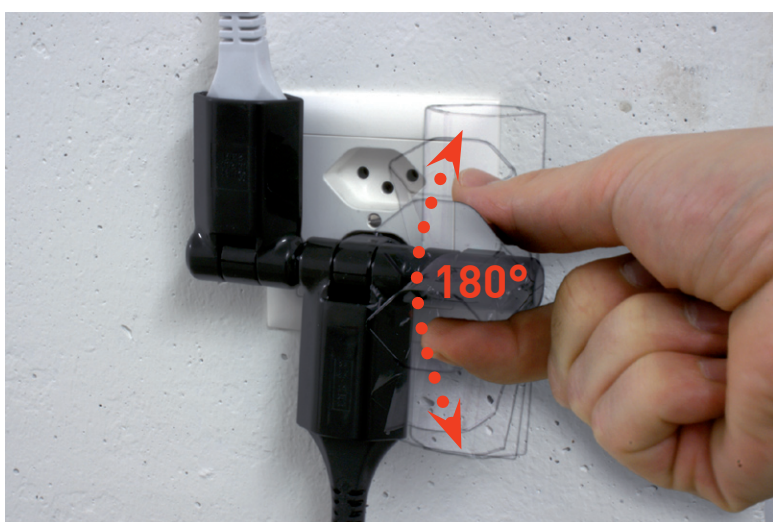

# clip-clap

Die elektrotechnische Innovation von  
Max Hauri AG

Diese Abzweigstecker sind extrem flach und überall dort einsetzbar, wo nicht viel Platz vorhanden ist. Die Dosen sind um 180° klappbar und mit Kinderschutz ausgestattet.

Der Clip-Clap ist mit 1xTyp13 und 3xTyp13 Steckdosen verfügbar in den Farben schwarz und weiss.

Abzweigstecker fiche d'adaption	Kinderschutz protection de l'enfance	Farbe couleur	Art-Nr. art. no
Clip-Clap 1x Typ13	✓	weiss / blanc	2300W
Clip-Clap 1x Typ13	✓	schwarz / noir	2300S
Clip-Clap 3x Typ13	✓	weiss / blanc	2301W
Clip-Clap 3x Typ13	✓	schwarz / noir	2301S

Gebrauch: im Haus, im Büro und Werkstatt, zur Verteilung von Strom.

Max. Belastung: 10A / 250V

Material: PC Polycarbonat