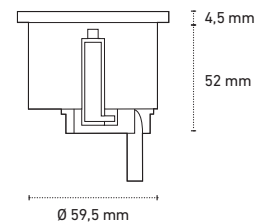

Technische Masse

Einsatzbereiche

- Büroarbeitsplätze
- Desk-Sharing-Arbeitsplätze
- Laboreinrichtungen
- Meeting Boxen
- Bibliotheken, Universitäten
- Verkehrsmittel
- Küchen
- Hotelzimmer

Eigenschaften

- Oberflächeninstallation in 60 mm \varnothing Standardausschnitt mit Befestigung unter dem Gehäuse ring, für Plattenstärken von 10-40 mm
- Flächenbündige Installation möglich
- Möglichkeiten zur Befestigung von oben oder unten