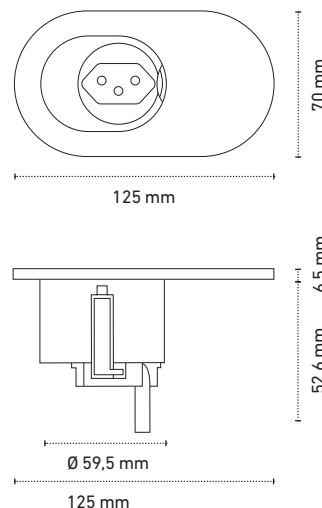

Technische Masse