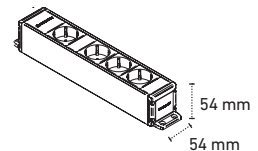

Technische Masse

Befestigt mit flachen Klammern