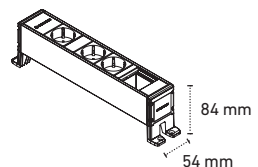

Befestigt mit erhöhten Klammern