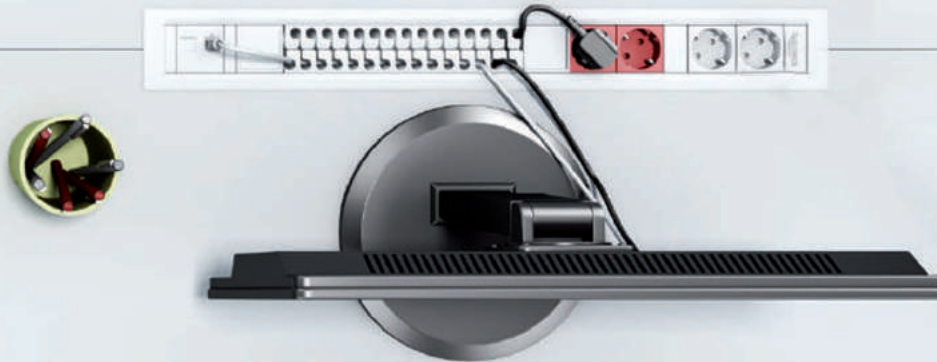

ORGANISATOR

Ordnung in jedem Raum

Dieses neuartige Konzept ist die innovative Lösung für das Führen, Verbergen und Verteilen von Leitungen in oder am Mobiliar.

Flexible Membran

Das Profil enthält auf der gesamten Länge eine flexible Membran. Dank dieser lassen sich Kabel mit einem einfachen Handgriff verstauen. Das geräumige Profil bietet Platz für viele Kabel mit langem Kabelüberschuss.