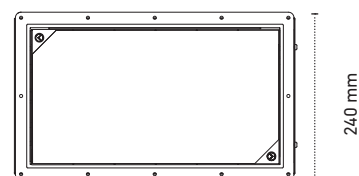

Technische Masse

MEETING

400 mm

Ausfahrhöhe 79 mm

TOP

334,3 mm

Ausfahrhöhe 79 mm

E-Katalog