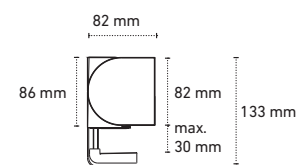

Technische Masse

Technische Spezifikationen

- Gehäuse in lackiertem Aluminium, Weiss (RAL 9016) oder Schwarz (RAL 9011)
- Anschlusschiene in lackiertem Aluminium, Schwarz (RAL 9017)
- 90° Rotationsabdeckung mit Rastschliessung und automatischem Rücklauf
- Anschluss über GST18-mischverwendbare Stecker
- Befestigungssystem einstellbar zwischen 1–30 mm Plattenstärke