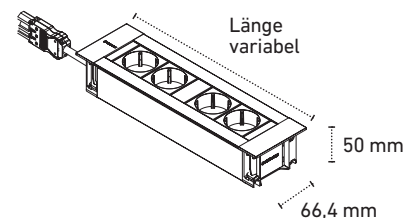

INTRO 2.0

Einbau-Design-Lösung

Die kompakte Lösung für den Einbau von Strom-, Daten- und Multimediaanschlüssen.

Kleine Abmessungen, fast grenzenlos erweiterbar

Das modulare System gestattet die freie Spezifikation bei kleinsten Abmessungen. Ganz nach Wunsch können die zu integrierenden Module frei gewählt werden.

Einsatzbereiche

- Büroarbeitsplätze
- Desk-Sharing-Arbeitsplätze
- Laboreinrichtungen
- Meeting Boxen
- Bibliotheken, Universitäten
- Sitzungs- und Konferenztische

Eigenschaften

- Schneller und einfacher nachträglicher Austausch stromloser Module

Technische Spezifikationen

- Ausgeführt in anodisiertem Aluminium C27, lackiert in Weiss (RAL 9010) oder Schwarz (RAL 9011)
- Der Anschluss erfolgt über Leitungen mit GST18-mischverwendbaren Steckverbindern

Technische Masse

E-Katalog