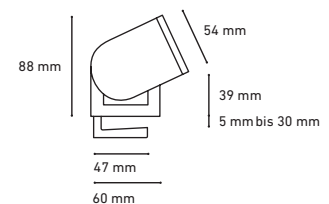

Technische Masse

A