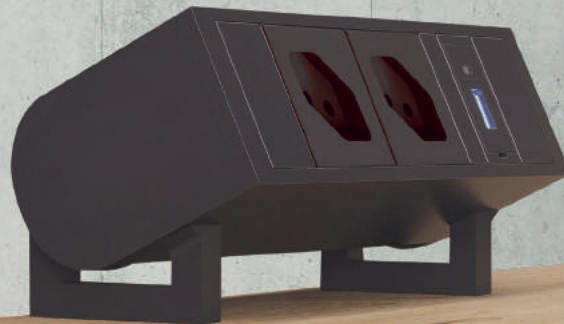

SUPRA

Ihre Anschlüsse auf dem Schreibtisch

Die konfigurierbare Designlösung für Arbeitsplatten jeglicher Stärke. Schnelle und flexible Installation – durch die sichere Tischbefestigung unter Verwendung von Klemmen wird Bohren oder Fräsen überflüssig. Die Einheit kann an allen Arbeitsplatten von 5–55 mm Stärke verwendet werden.

Einsatzbereiche

- Büroarbeitsplätze
- Desk-Sharing-Arbeitsplätze
- Glastische
- Laboreinrichtungen

Eigenschaften

- Nach Wunsch konfigurierbar
- Auftischmontage bis zu 55 mm Plattenstärke
- Nachträglicher Austausch von Multimodulmodulen

Technische Spezifikationen

- Verfügbar in lackiertem Aluminium C27, Schwarz (RAL9017) oder Weiss (RAL 9010)
- Rückseitiger Anschluss über GST18-mischverwendbare Stecker
- Rückseitige Steckanschlüsse für die Multimedia-Module
- Befestigung mittels klemmbaren L-Profilen zwischen 5 und 55 mm

Technische Masse

A

B

E-Katalog