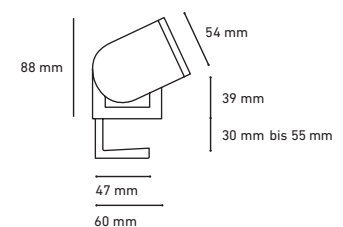

SUPRA

Ihre Anschlüsse auf dem Schreibtisch

Die konfigurierbare Designlösung für Arbeitsplatten jeglicher Stärke. Schnelle und flexible Installation – durch die sichere Tischbefestigung unter Verwendung von Klemmen wird Bohren oder Fräsen überflüssig. Die Einheit kann an allen Arbeitsplatten von 5–55 mm Stärke verwendet werden.

Einsatzbereiche

- Büroarbeitsplätze
- Desk-Sharing-Arbeitsplätze
- Glastische
- Laboreinrichtungen

Eigenschaften

- Nach Wunsch konfigurierbar
- Auftischmontage bis zu 55 mm Plattenstärke
- Nachträglicher Austausch von Multimodulmodulen

Technische Spezifikationen

- Verfügbar in lackiertem Aluminium C27, Schwarz (RAL9017) oder Weiss (RAL 9010)
- Rückseitiger Anschluss über GST18-mischverwendbare Stecker
- Rückseitige Steckanschlüsse für die Multimedia-Module
- Befestigung mittels klemmbaren L-Profilen zwischen 5 und 55 mm

Technische Masse

A

B

E-Katalog