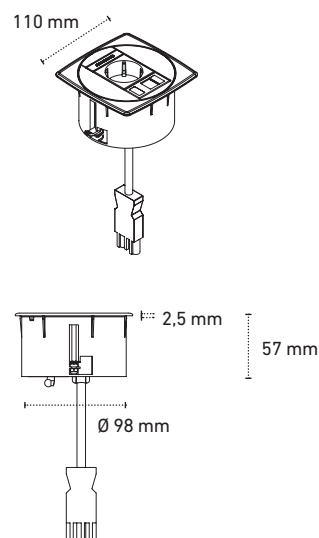

Technische Masse