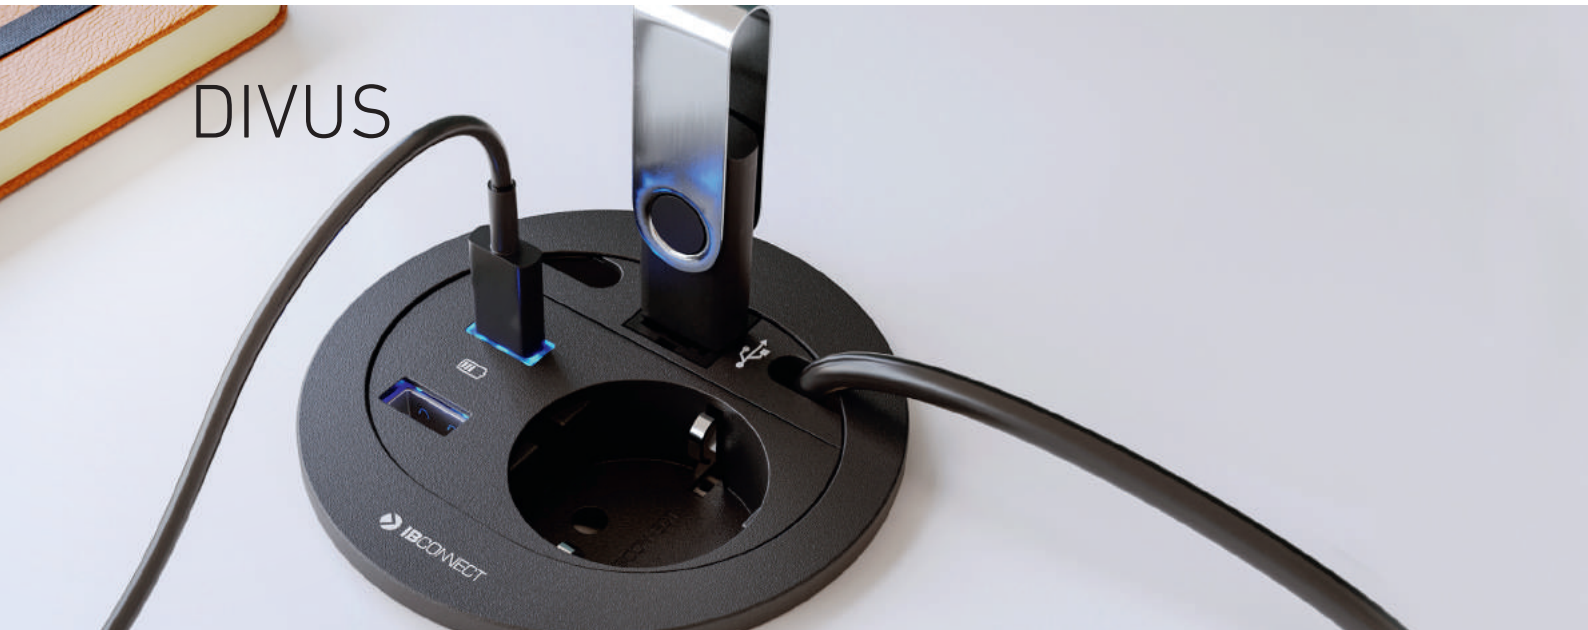

DIVUS

Vollständige Funktionalität

DIVUS ermöglicht es die gesamte notwendige Konnektivität eines Arbeitsplatzes in nur 80 mm Durchmesser zu kombinieren. DIVUS kombiniert eine Steckdose, bis zu zwei USB-Charger, ein Daten- oder Multimediaanschluss und zwei Kabelführungen.

USB Charging 20 W

Die USB-Anschlüsse des DIVUS laden standardmässig mit einer Leistung von 20 Watt.

Einsatzbereiche

- Büro-Arbeitsplätze
- Desk-Sharing Arbeitsplätze
- Laboreinrichtungen
- Meeting Boxen
- Bibliotheken, Universitäten
- Verkehrsmittel
- Küchen
- Hotelzimmer

Technische Spezifikationen

- Alle Varianten gibt es mit weissem (RAL9010) oder schwarzem (RAL9011) Gehäusering
- Verfügbar mit einer Steckdose, zwei Kabeldurchlässen mit abnehmbarer Abdeckung, sowie verschiedenen Kombinationen von USB-Chargern (A/C, C/C, 20 W / 26 W / 60 W) und Multimediaanschlüssen
- Power Delivery 3.0
- Anschluss über GST18-mischverwendbare Stecker

Eigenschaften

Mittels zusätzlicher Ladeinheit, die unter der Tischplatte montiert wird, können die USB Charger des DIVUS wahlweise mit 36 Watt oder 60 Watt betrieben werden.

Eigenschaften

- Oberflächeninstallation in rundem Ausschnitt mit 80 mm Durchmesser, ausgelegt für Plattenstärke von 16 mm bis 45 mm.
- Möglichkeit der Installation von oben
- Flächenbündiger Einbau möglich

Technische Masse

E-Katalog