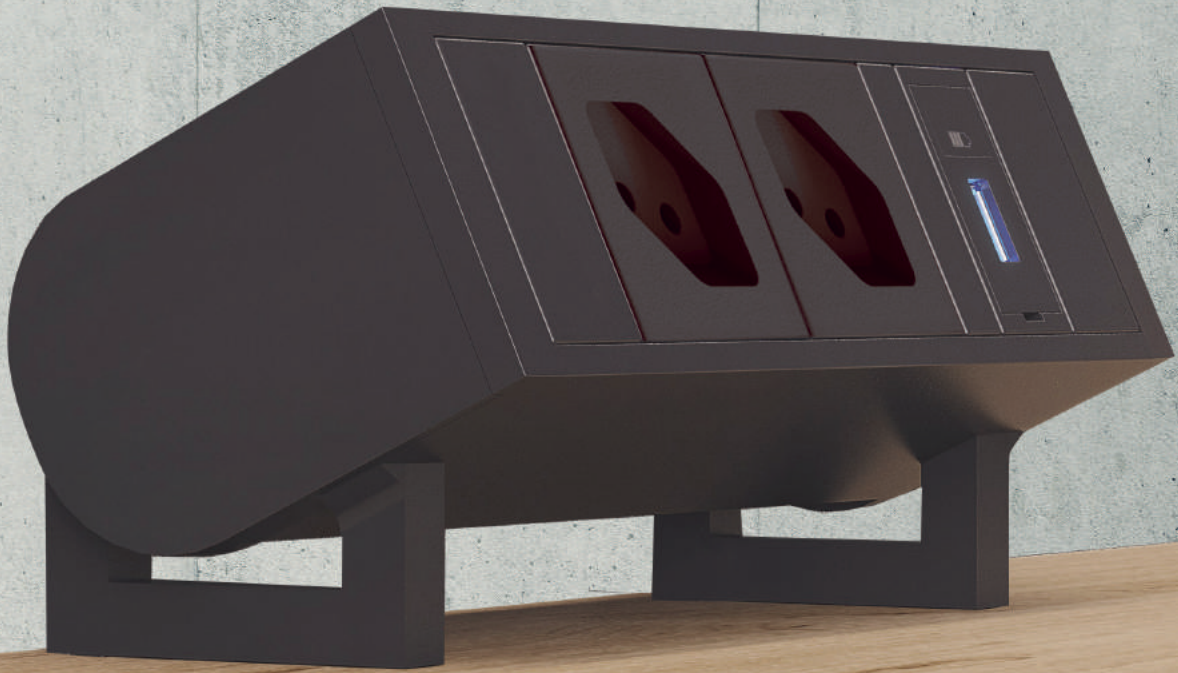

MAX HAURI AG

MH

maxCONNECT

Produktkatalog

Smart vernetzt:
Strom- und Daten-
anschlüsse am Möbel.