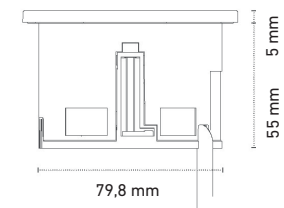

Technische Masse