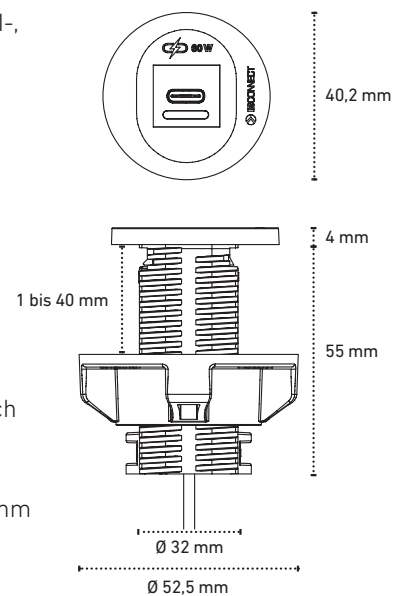

Technische Masse