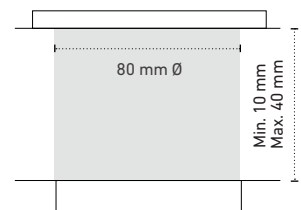

Technische Masse