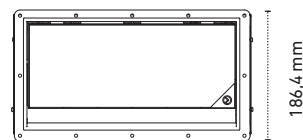

Technische Masse

MEETING

400 mm

Ausfahrhöhe 79 mm

TOP

334,3 mm

Ausfahrhöhe 79 mm

E-Katalog