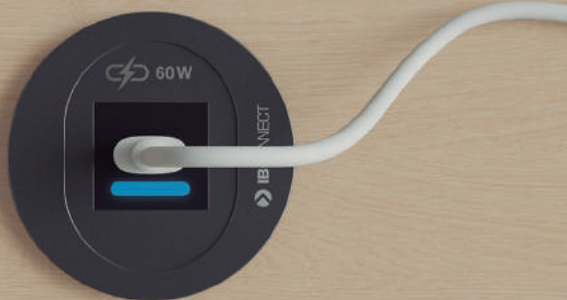

INTRO 2.0

BIT