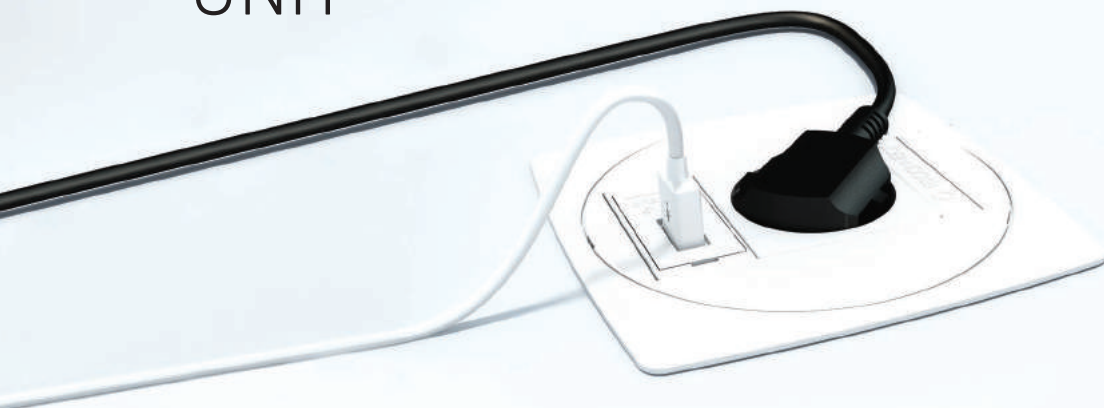

UNIT

Multifunktionales Anschlussterminal

Die Lösung für eine einfache und diskrete Elektrifizierung und Kabelführung für den Arbeitsplatz, abgehängte Decken und mobile Wände.

Für das Mobiliar

Die UNIT ist die Basislösung für die Versorgung des Arbeitsplatzes mit Strom und Multimedia.

Montage in der Decke und in mobilen Wänden

Die UNIT kann direkt in einer abgehängten Decke befestigt werden. Auch die Montage in mobilen Wänden ist möglich.

Einsatzbereiche

- Büroarbeitsplätze
- Desk-Sharing-Arbeitsplätze
- Laboreinrichtungen
- Meeting Boxen
- Bibliotheken, Universitäten
- Küchen
- Hotelzimmer
- Abgehängte Decken

Eigenschaften

- Schneller und einfacher nachträglicher Austausch der stromlosen Module
- Vorbereitete Anschlüsse für das VERTEBRA-Kabelmanagement

Technische Spezifikationen

- Ausgeführt in flammwidrigem PC-Kunststoff
- In den Farben Weiss (RAL 9010) oder Grau (RAL 7016)
- Anschluss über GST18-mischverwendbare Stecker
- Strom- und Datenkabelzufuhr von hinten

Technische Masse

E-Katalog