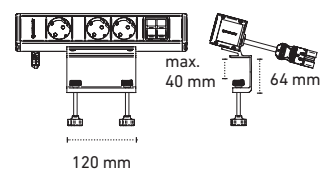

Befestigt mit Befestigungsklammern V3