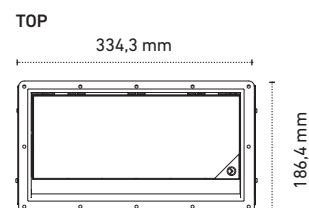

Ausfahrhöhe 79 mm