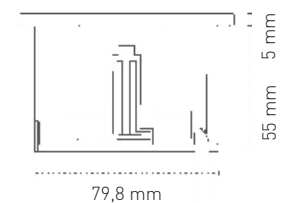

Technische Masse