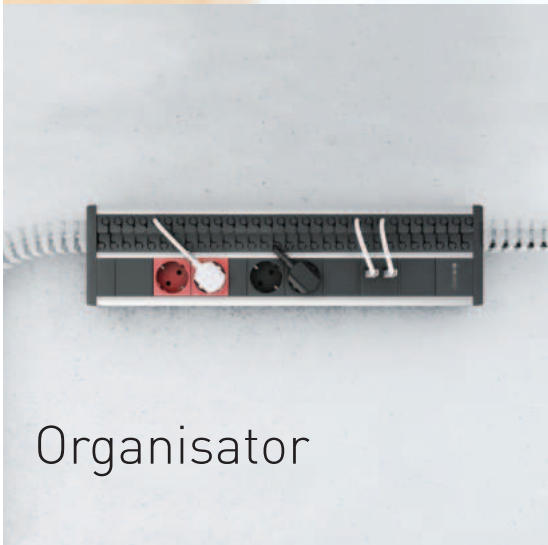

MAX HAURI SPLIT

PYRAMIDE & CUBE

MAX HAURI ORGANIZE

Organisator

Power Distribution Unit

Zubehör

Dank hochwertigen Steckdosenleisten und intelligenten Lösungen für das Kabelmanagement bringen Sie Ordnung in jeden Raum – auch bei einer grossen Anzahl an Verkabelungen.