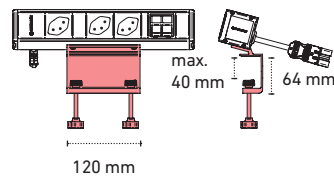

Montagemöglichkeiten CUBO und CUBO-T

Unsere multifunktionale Steckdosenleiste für alle Fälle bietet frei wählbare Strom- und Multimediaanschlüsse sowie diverse Montagemöglichkeiten im Tisch, am Tisch und in Kabelkanälen. Jedes Befestigungsset kann einzeln bestellt / montiert und ausgetauscht werden. Standardmässig sind die flachen Klammern dabei, sobald es Leermodule integriert hat, sind erhöhte Klammern dabei. Die CUBO und das Zubehör sind in Weiss und Anthrazit erhältlich.

Fix verbaute Lösungen

CUBO-T Befestigungsklammern V3