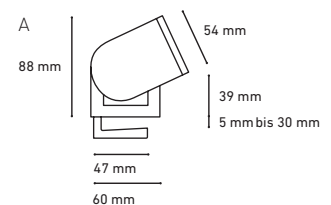

Technische Masse