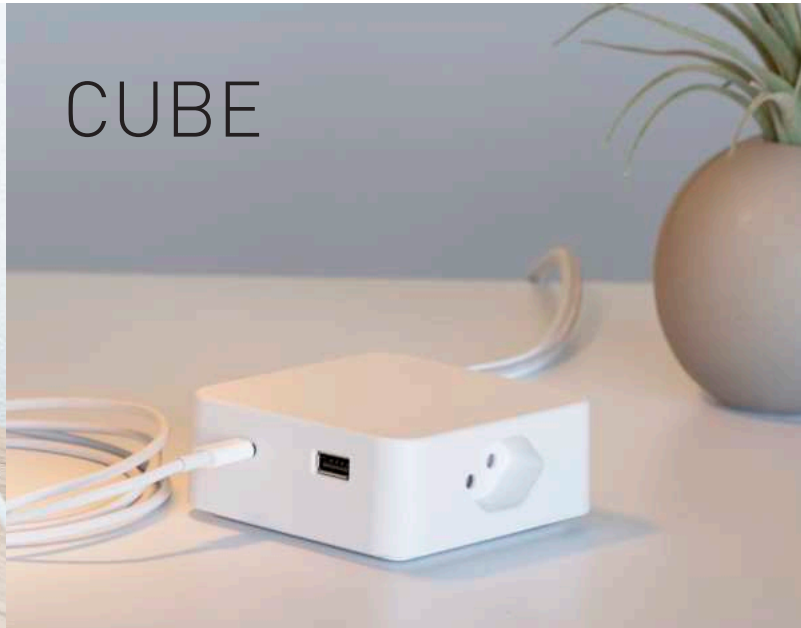

CUBE

Design-Steckdosenleisten

Steckdosenleisten der Marke **SPLIT** werden mit **elegantem Design** und **edlen Materialien** angeboten. Das **Textilkabel** sieht nicht nur **hochwertig** aus, sondern **schont auch empfindliche Oberflächen**. Zudem bieten **PYRAMIDE** und **CUBE** **praktische Montageoptionen** auf und unter dem **Tisch**.

USB Fast-Charge

Dank je einem leistungsfähigen USB-A- und USB-C-Anschluss mit Fast-Charge-Funktion werden Akkus innert kürzester Zeit aufgeladen. Zusätzlich stehen Typ-13-Steckdosen für eine zuverlässige Stromversorgung zur Verfügung.

Patentierter clip-clap-Stecker

Der patentierte clip-clap-Anschlussstecker ist äusserst flach sowie 180° klapp- und 130° drehbar, weshalb er sich auch ideal für enge Platzverhältnisse oder Steckdosen hinter Möbeln eignet.

Zuverlässig und sicher

Das lange Anschlusskabel ermöglicht den Einsatz auch bei Sitz- und Stehtischen bei denen ein erhöhter Bewegungsradius gefordert ist. Dank dem integrierten Überstromschutz und dem Sicherheitszeichen S+ ist maximale Sicherheit garantiert.

Montagemöglichkeiten

Der integrierte Magnet und die Anti-Rutsch-Füsse sorgen für einen sicheren Stand. Die Fixierung an nicht magnetischen Orten erfolgt über die beigelegte magnetische Bodenhalterung, welche mit dem mitgelieferten Klebeband oder der Schraube befestigt wird.