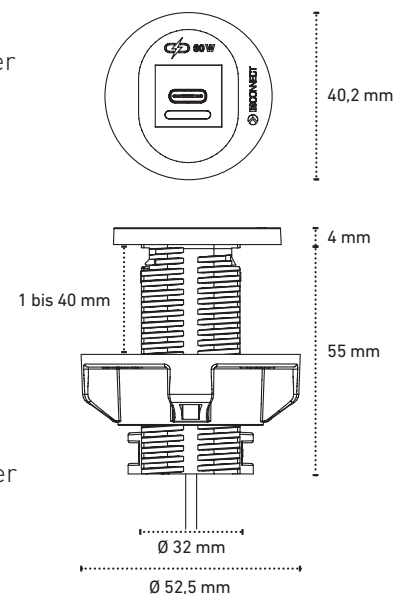

Technische Masse