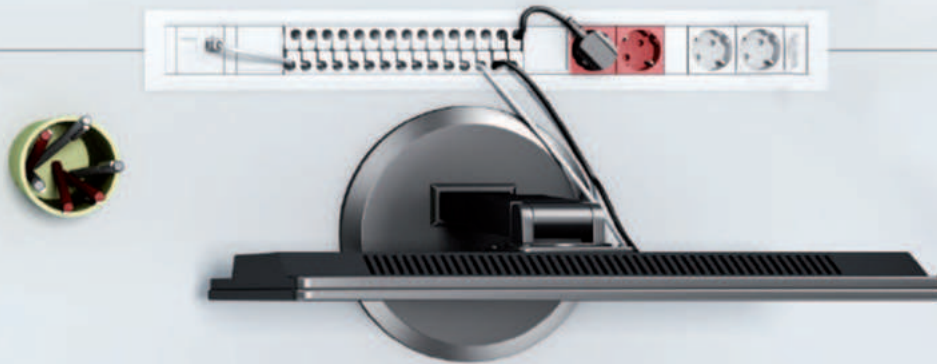

Organisator

Ordnung in jedem Raum

Dieses neuartige Konzept ist die innovative Lösung für das Führen, Verbergen und Verteilen von Leitungen in oder am Mobiliar.

Flexible Membran

Das Profil enthält auf der gesamten Länge eine flexible Membran. Dank dieser lassen sich Kabel mit einem einfachen Handgriff verstauen. Das geräumige Profil bietet Platz für viele Kabel mit langem Kabelüberschuss.