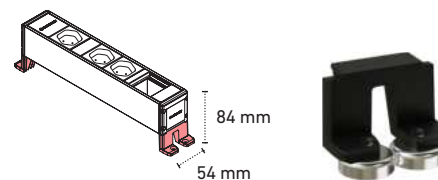

Fix verbaute Lösungen

CUBO-T Befestigungsklammern V3

Integrierte Magnete

Austauschbare Befestigungssets

Flache Klammern zum Schrauben oder mit Magnet

Erhöhte Klammern zum Schrauben oder mit Magnet

90° Winkel-Befestigung