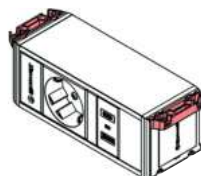

Fix verbaute Lösungen

CUBO-T Befestigungsklammern V3

Integrierte Magnete

Austauschbare Befestigungssets

Flache Klammern zum Schrauben oder mit Magnet

Erhöhte Klammern zum Schrauben oder mit Magnet

90° Winkel-Befestigung