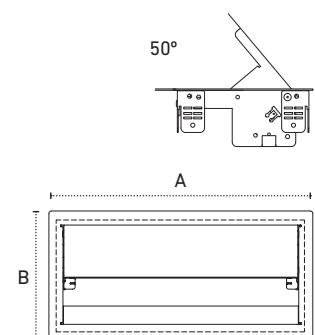

Eigenschaften

- Für Plattenstärken von 20-40 mm
- Sonderanfertigungen möglich

Technische Masse

Drei verschiedene Grössen:

A= 274 mm × B=154 mm (3 Module)

A= 319 mm × B= 154 mm (4 Module)

A= 409 mm × B= 154 mm (6 Module)