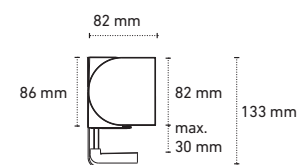

Technische Masse

Technische Spezifikationen

- Gehäuse in lackiertem Aluminium, Weiss (RAL 9016) oder Schwarz (RAL 9011)
- Anschlusschiene in lackiertem Aluminium, Schwarz (RAL 9017)
- 90° Rotationsabdeckung mit Rastschliessung und automatischem Rücklauf
- Anschluss über GST18-mischverwendbare Stecker
- Befestigungssystem einstellbar zwischen 1-30 mm Plattenstärke