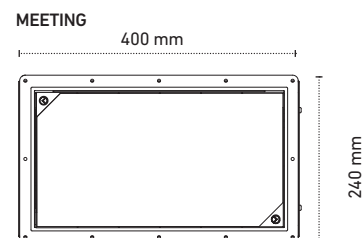

Technische Masse