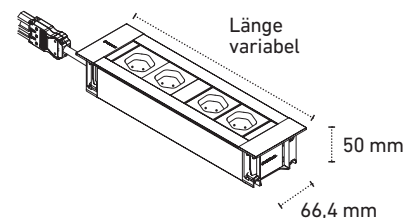

Technische Masse