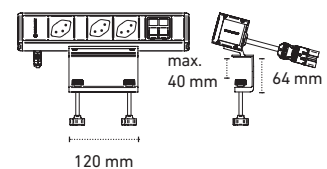

Technische Masse