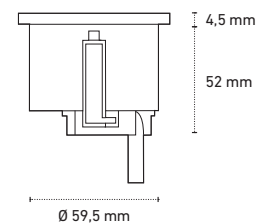

Eigenschaften

- Oberflächeninstallation in 60 mm \varnothing Standardausschnitt mit Befestigung unter dem Gehäusering, für Plattenstärken von 10-40 mm
- Flächenbündige Installation möglich
- Möglichkeiten zur Befestigung von oben oder unten