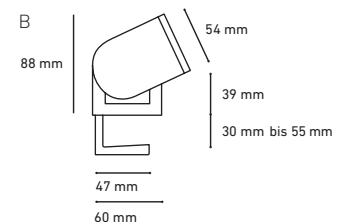

Technische Masse