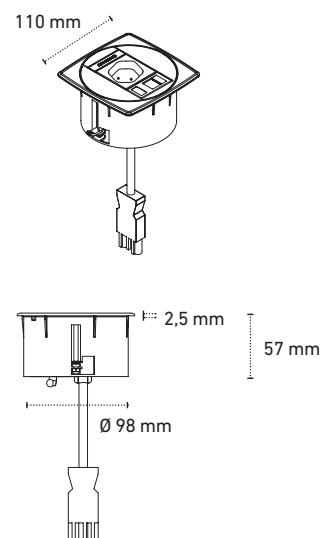

Technische Masse