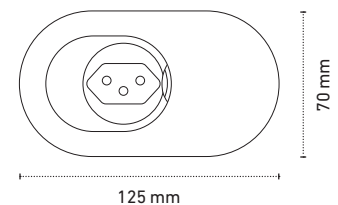

Technische Masse