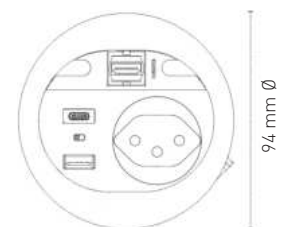

Technische Masse