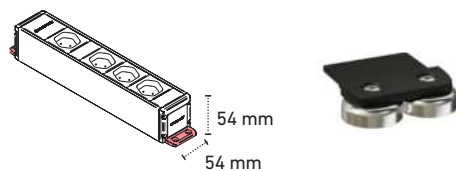

PRISMA

Die Abdeckung verbirgt auf elegante Weise die Anschlüsse. Die Kabelzuführung und das Befestigungssystem sind optisch komplett verborgen, eine ideale Voraussetzung auch für eine Anwendung an Glastischen. Der modulare Aufbau erlaubt individuelle Konfigurationen von Anschlüssen.

Technische Masse

Montagemöglichkeiten CUBO und CUBO-T

Unsere multifunktionale Steckdosenleiste für alle Fälle bietet frei wählbare Strom- und Multimediaanschlüsse sowie diverse Montagemöglichkeiten im Tisch, am Tisch und in Kabelkanälen. Jedes Befestigungsset kann einzeln bestellt / montiert und ausgetauscht werden. Standardmässig sind die flachen Klammern dabei, sobald es Leermodule integriert hat, sind erhöhte Klammern dabei. Die CUBO und das Zubehör sind in Weiss und Anthrazit erhältlich.

Fix verbaute Lösungen

CUBO-T Befestigungsklammern V3

Integrierte Magnete

Austauschbare Befestigungssets

Flache Klammern zum Schrauben oder mit Magnet

Erhöhte Klammern zum Schrauben oder mit Magnet

90° Winkel-Befestigung