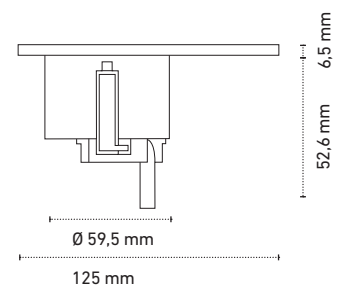

Technische Masse

Einsatzbereiche

- Büroarbeitsplätze
- Desk-Sharing-Arbeitsplätze
- Laboreinrichtungen
- Meeting Boxen
- Bibliotheken, Universitäten
- Verkehrsmittel
- Küchen
- Hotelzimmer

Eigenschaften

- Oberflächeninstallation in 60 mm ø Standardausschnitt mit Befestigung unter dem Gehäusering, für Plattenstärken von 10-40 mm
- Flächenbündige Installation möglich
- Möglichkeiten zur Befestigung von oben oder unten