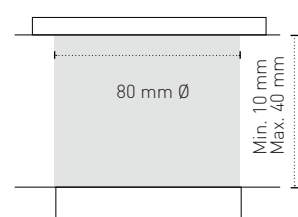

Technische Masse