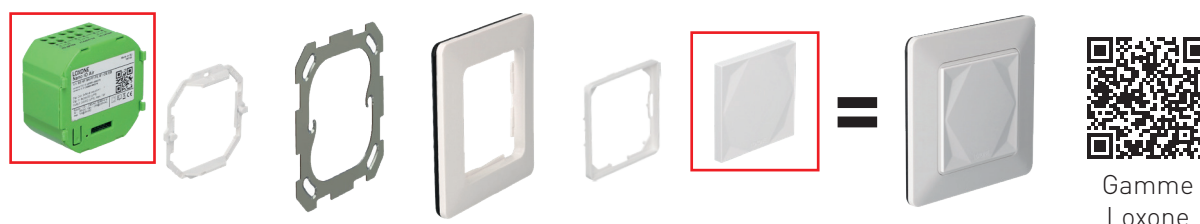

Loxone*

* Touch Tree, Touch Air, Touch for Nano et Nano IO Air

Remarque : les modules de commutation radio de EnOcean et Loxone ne sont pas disponibles chez MAX HAURI AG.