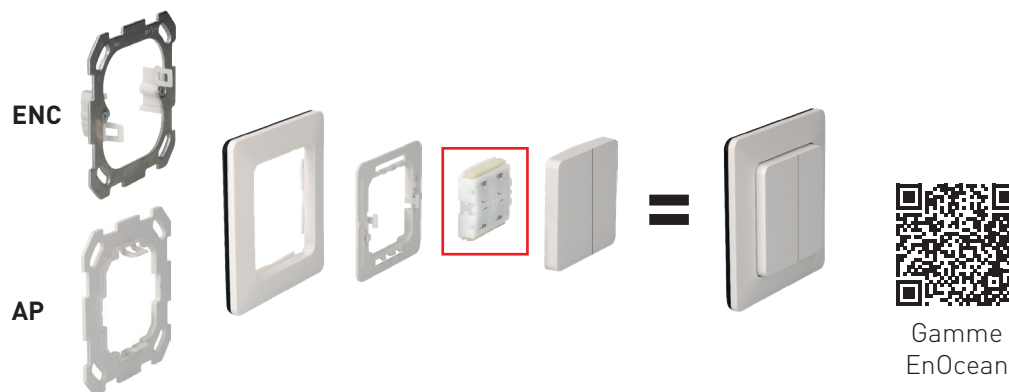

SMART HOME
SMART HOME

Solutions domotiques avec modino priamos

Possibilités de combinaison pratiquement illimitées

modino priamos s'associe parfaitement avec de nombreux systèmes d'automatisation. Grâce aux kits adaptateurs aboutis, vous pouvez intégrer très facilement le système souhaité sans devoir renoncer aux qualités esthétiques de modino priamos.

Points forts :

- Flexibilité maximale
- Intégration de systèmes domotiques
- Design modino priamos
- Montage ultérieur simple
- Faible encombrement

Modules domotiques

Dans une combinaison existante ou comme interrupteur/poussoir.

EnOcean

Installation ultérieure sans boîte d'encastrement

Vous souhaitez monter ultérieurement un interrupteur d'éclairage à côté de votre lit ? Avec nos kits en saillie priamos c'est très simple, même s'il n'y a pas de boîte d'encastrement. Vissez ou collez l'interrupteur tout simplement sur le mur. C'est tout !