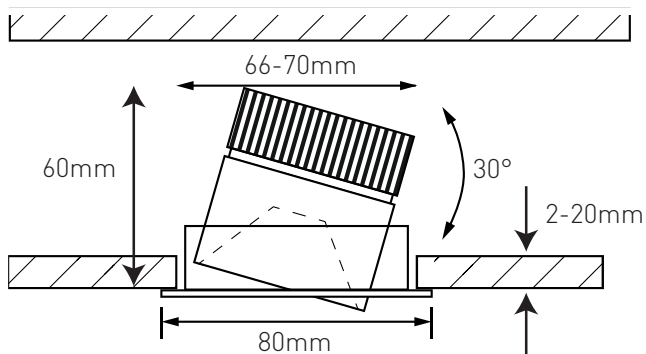

maxLUCE® LED

EINBAU-DOWNLIGHT „DISC“ NICKEL gebürstet
SPOT À ENCASTRER DOWNLIGHT „DISC“ nickel brossé

Art. 131307
E-No 941 317 803

Polar intensity diagram

ZUBEHÖR ACCESSOIR