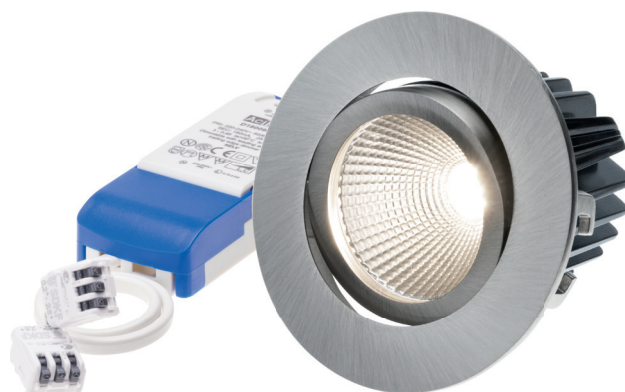

## EINBAU-DOWNLIGHT „DISC“ NICKEL gebürstet SPOT À ENCASTRER DOWNLIGHT „DISC“ nickel brossé

Art. 131307  
E-No 941 317 803

Kürzeste Installationszeit durch «plug&play» Set, bestehend aus Betriebsgerät, Downlight sowie primär und sekundär Verdrahtung mit Klemmen zum Durchschlaufen. Dank des hochwertigen Betriebsgerätes ist eine stufenlose und flackerfreie Dimmung gewährleistet.