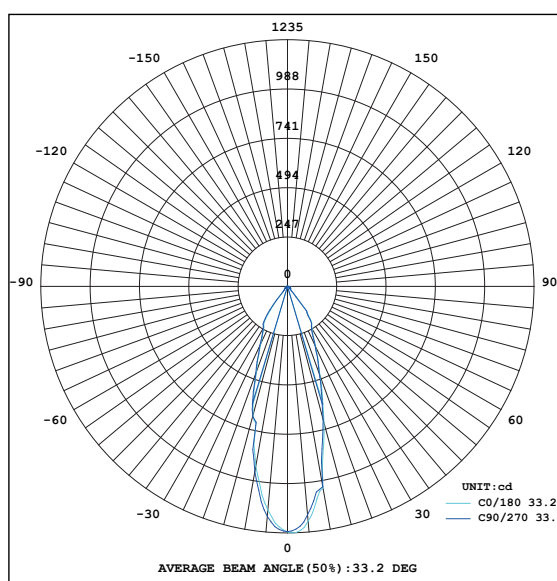

Polar intensity diagram