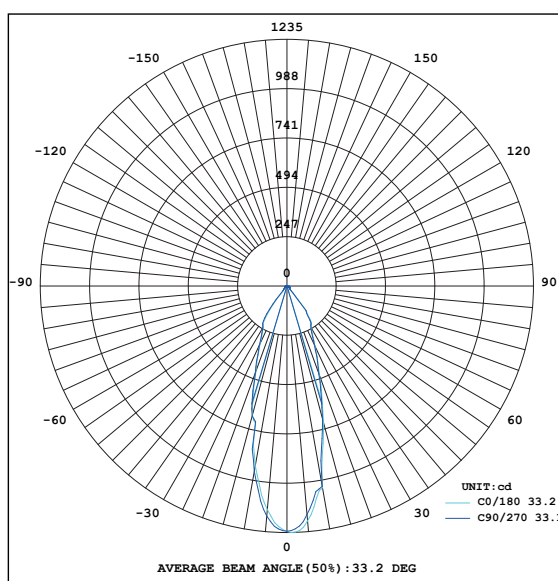

Polar intensity diagram