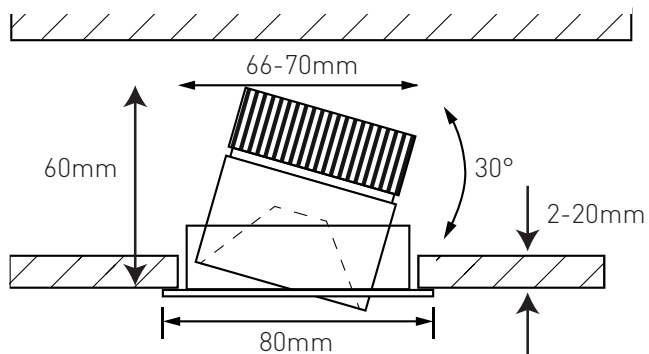

maxLUCE® LED

EINBAU-DOWNLIGHT „DISC“ weiss
SPOT À ENCASTRER DOWNLIGHT „DISC“ blanc

Art. 131308
E-No 941 317 003

Polar intensity diagram

ZUBEHÖR ACCESSOIR