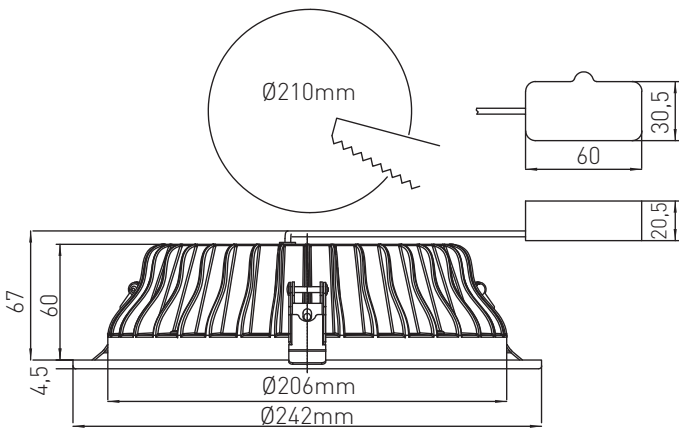

EINBAU-DOWNLIGHT „PRIME K R 30W“ weiss
SPOT À ENCASTRER DOWNLIGHT „PRIME K R 30W“ blanc
Art. 132947
E-No 941 311 513