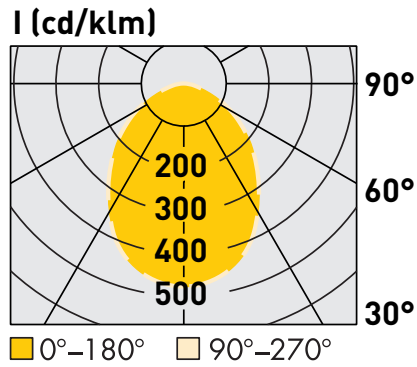

Anschlussspannung	Angle de diffusion du faisceau	220-240V
Anschlussfrequenz	Fréquence d'alimentation	50-60Hz
Betriebsstrom	Courant de service	—
Systemleistung	Puissance du système	30 W
Farbtemperatur	Température de couleur	4000 K
Lichtfarbe	Couleur émise	neutral weiss, blanc neutre
effektiver Lichtstrom	Flux lumineux réel	2280 lm
Ausstrahlungswinkel	Angle de diffusion du faisceau	50°
Farbwiedergabeindex (CRI)	Indice de rendu de couleur (CRI)	≥ 80
Flicker	Fluctuation	< 20%
Art der Dimmung	Type de variateur	Phasenabschnitt, p. LED, charge capacitive
schwenkbar	Orientable sur	nein, non
Lichtverteilung	Répartition du faisceau	symmetrisch, symétrique
Lichtaustritt	Sortie du faisceau	direkt, directe
Schutzklasse	Classe de protection	I
Schutzart (IP)	Indice de protection (IP)	IP20 deckenseitig / IP44 raumseitig, IP20 côté couvercle / IP44 côté local
Leuchtmittel	Source d'éclairage	LED nicht austauschbar, LED non remplaçable
Betriebsgerät	Variateur de commande	Driver On Board
Umgebungstemperatur ta	Température ambiante ta	0° bis + 30° C, 0 à + 30 °C
Geeignet für Möbeleinbau (MM-Zeichen)	Convient pour l'encastrement dans du mobilier (marquage MM)	ja, oui
Garantiedauer	Durée de garantie	5 Jahre, 5 ans
Nutzlebensdauer	Durée de vie utile	50'000h L70/B50
Reflektor	Réflecteur	hochglänzend, Fini miroir
Material	Matériel	Aluminium, Aluminium
Ausführung der Oberfläche	Finition de la surface	matt, mat
Gehäusefarbe	Couleur du boîtier	weiss RAL 9003, blanc RAL 9003
Höhe/Tiefe	Hauteur/profondeur	67,0 mm
Aussendurchmesser	Diamètre extérieur	242,0 mm
Einbaudurchmesser	Diamètre d'encastrement	210,0 mm

EINBAU-DOWNLIGHT „PRIME K R 30W“ weiss
SPOT À ENCASTRER DOWNLIGHT „PRIME K R 30W“ blanc
Art. 132947
E-No 941 311 513

Diagramme polaire d'intensité
Polar intensity diagram

ZUBEHÖR
ACCESSOIR