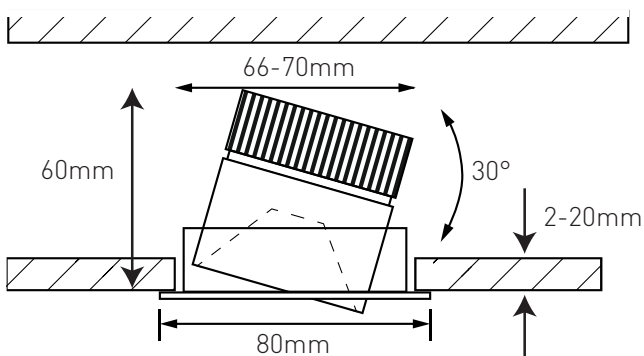

maxLUCE® LED

EINBAU-DOWNLIGHT „SMALL“ weiss
SPOT À ENCASTRER DOWNLIGHT „SMALL“ blanc

Art. 132089