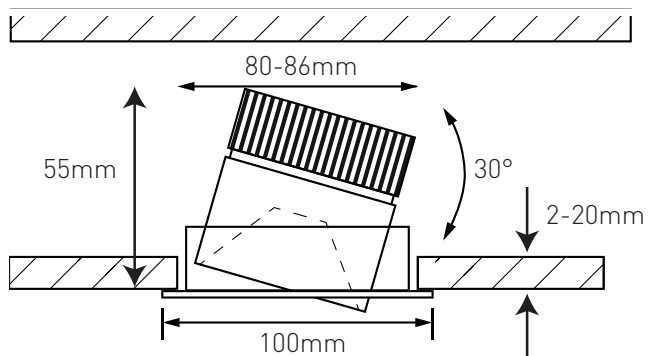

maxLUCE® LED

EINBAU-DOWNLIGHT „ELEGANCE“ weiss
SPOT À ENCASTRER DOWNLIGHT „ELEGANCE“ blanc

Art. 132091