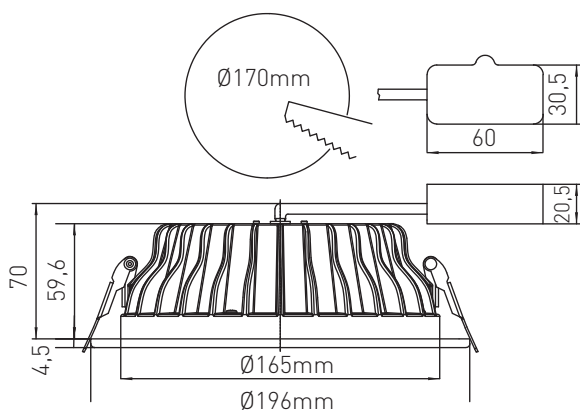

Anschlussspannung	Angle de diffusion du faisceau	220-240V
Anschlussfrequenz	Fréquence d'alimentation	50-60Hz
Betriebsstrom	Courant de service	—
Systemleistung	Puissance du système	20 W
Farbtemperatur	Température de couleur	3000 K
Lichtfarbe	Couleur émise	warmweiss, blanc chaud
effektiver Lichtstrom	Flux lumineux réel	1475 lm
Ausstrahlungswinkel	Angle de diffusion du faisceau	90°
Farbwiedergabeindex (CRI)	Indice de rendu de couleur (CRI)	≥ 80
Flicker	Fluctuation	< 20%
Art der Dimmung	Type de variateur	Phasenabschnitt, p. LED, charge capacitive
schwenkbar	Orientable sur	nein, non
Lichtverteilung	Répartition du faisceau	symmetrisch, symétrique
Lichtaustritt	Sortie du faisceau	direkt, directe
Schutzklasse	Classe de protection	I
Schutzart (IP)	Indice de protection (IP)	IP20 deckenseitig / IP44 raumseitig, IP20 côté couvercle / IP44 côté local
Leuchtmittel	Source d'éclairage	LED nicht austauschbar, LED non remplaçable
Betriebsgerät	Variateur de commande	Driver On Board
Umgebungstemperatur ta	Température ambiante ta	0° bis + 30° C, 0 à + 30 °C
Geeignet für Möbeleinbau (MM-Zeichen)	Convient pour l'encastrement dans du mobilier (marquage MM)	ja, oui
Garantiedauer	Durée de garantie	5 Jahre, 5 ans
Nutzlebensdauer	Durée de vie utile	50'000h L70/B50
Reflektor	Réflecteur	hochglänzend, Fini miroir
Material	Matériel	Aluminium, Aluminium
Ausführung der Oberfläche	Finition de la surface	matt, mat
Gehäusefarbe	Couleur du boîtier	weiss RAL 9003, blanc RAL 9003
Höhe/Tiefe	Hauteur/profondeur	70,0 mm
Aussendurchmesser	Diamètre extérieur	196,0 mm
Einbaudurchmesser	Diamètre d'encastrement	170,0 mm

maxLUCE® LED

EINBAU-DOWNLIGHT „PRIME K R 20W“ weiss
SPOT À ENCASTRER DOWNLIGHT „PRIME K R 20W“ blanc
Art. 132944
E-No 941 311 713

Diagramme polaire d'intensité
Polar intensity diagram

ZUBEHÖR ACCESSOIR
