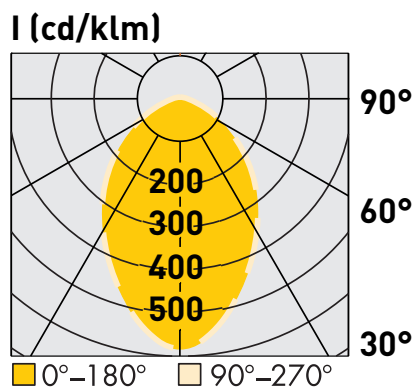

Anschlussspannung	Angle de diffusion du faisceau	220-240V
Anschlussfrequenz	Fréquence d'alimentation	50-60Hz
Betriebsstrom	Courant de service	—
Systemleistung	Puissance du système	20 W
Farbtemperatur	Température de couleur	3000 K
Lichtfarbe	Couleur émise	warmweiss, blanc chaud
effektiver Lichtstrom	Flux lumineux réel	1475 lm
Ausstrahlungswinkel	Angle de diffusion du faisceau	90°
Farbwiedergabeindex (CRI)	Indice de rendu de couleur (CRI)	≥ 80
Flicker	Fluctuation	< 20%
Art der Dimmung	Type de variateur	Phasenabschnitt, p. LED, charge capacitive
schwenkbar	Orientable sur	nein, non
Lichtverteilung	Répartition du faisceau	symmetrisch, symétrique
Lichtaustritt	Sortie du faisceau	direkt, directe
Schutzklasse	Classe de protection	I
Schutzart (IP)	Indice de protection (IP)	IP20 deckenseitig / IP44 raumseitig, IP20 côté couvercle / IP44 côté local
Leuchtmittel	Source d'éclairage	LED nicht austauschbar, LED non remplaçable
Betriebsgerät	Variateur de commande	Driver On Board
Umgebungstemperatur ta	Température ambiante ta	0° bis + 30° C, 0 à + 30 °C
Geeignet für Möbeleinbau (MM-Zeichen)	Convient pour l'encastrement dans du mobilier (marquage MM)	ja, oui
Garantiedauer	Durée de garantie	5 Jahre, 5 ans
Nutzlebensdauer	Durée de vie utile	50'000h L70/B50
Reflektor	Réflecteur	hochglänzend, Fini miroir
Material	Matériel	Aluminium, Aluminium
Ausführung der Oberfläche	Finition de la surface	matt, mat
Gehäusefarbe	Couleur du boîtier	weiss RAL 9003, blanc RAL 9003
Höhe/Tiefe	Hauteur/profondeur	70,0 mm
Aussendurchmesser	Diamètre extérieur	196,0 mm
Einbaudurchmesser	Diamètre d'encastrement	170,0 mm

maxLUCE® LED

EINBAU-DOWNLIGHT „PRIME K R 20W“ weiss
SPOT À ENCASTRER DOWNLIGHT „PRIME K R 20W“ blanc
Art. 132944
E-No 941 311 713

Diagramme polaire d'intensité
Polar intensity diagram

ZUBEHÖR ACCESSOIR
