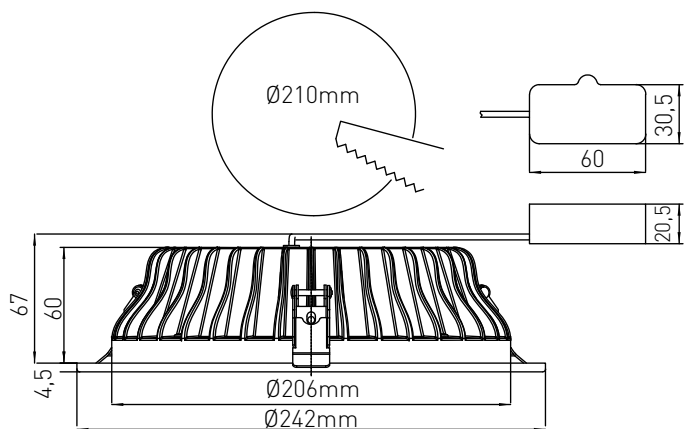

maxLUCE® LED

EINBAU-DOWNLIGHT „PRIME K R 30W“ weiss
SPOT À ENCASTRER DOWNLIGHT „PRIME K R 30W“ blanc
Art. 132946
E-No 941 311 413