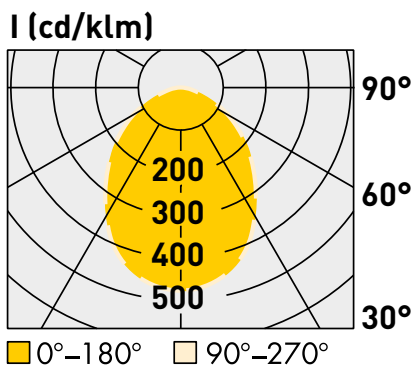

Anschlussspannung	Angle de diffusion du faisceau	220-240V
Anschlussfrequenz	Fréquence d'alimentation	50-60Hz
Betriebsstrom	Courant de service	—
Systemleistung	Puissance du système	30 W
Farbtemperatur	Température de couleur	3000 K
Lichtfarbe	Couleur émise	neutral weiss, blanc neutre
effektiver Lichtstrom	Flux lumineux réel	2160 lm
Ausstrahlungswinkel	Angle de diffusion du faisceau	90°
Farbwiedergabeindex	Indice de rendu de couleur	≥ 80
Flicker	Fluctuation	< 20%
Art der Dimmung	Type de variateur	Phasenabschnitt, p. LED, charge capacitive
schwenkbar	Orientable sur	nein, non
Lichtverteilung	Répartition du faisceau	symmetrisch, symétrique
Lichtaustritt	Sortie du faisceau	direkt, directe
Schutzklasse	Classe de protection	I
Schutzart (IP)	Indice de protection (IP)	IP20 deckenseitig / IP44 raumseitig, IP20 côté couvercle / IP44 côté local
Leuchtmittel	Source d'éclairage	LED nicht austauschbar, LED non remplaçable
Betriebsgerät	Variateur de commande	Driver On Board
Umgebungstemperatur ta	Température ambiante ta	- 0° bis + 30° C, - 0 à + 30 °C
Geeignet für Möbeleinbau (MM-Zeichen)	Convient pour l'encastrement dans du mobilier (marquage MM)	ja, oui
Garantiedauer	Durée de garantie	5 Jahre, 5 ans
Nutzlebensdauer	Durée de vie utile	50'000h L70/B50
Reflektor	Réflecteur	hochglänzend, Fini miroir
Material	Matériel	Aluminium, Aluminium
Ausführung der Oberfläche	Finition de la surface	matt, mat
Gehäusefarbe	Couleur du boîtier	weiss RAL 9003, blanc RAL 9003
Höhe/Tiefe	Hauteur/profondeur	67,0 mm
Aussendurchmesser	Diamètre extérieur	242,0 mm
Einbaudurchmesser	Diamètre d'encastrement	210,0 mm

# maxLUCE® LED

EINBAU-DOWNLIGHT „PRIME K R 30W“ weiss  
SPOT À ENCASTRER DOWNLIGHT „PRIME K R 30W“ blanc  
Art. 132946  
E-No 941 311 413

Diagramme polaire d'intensité  
Polar intensity diagram