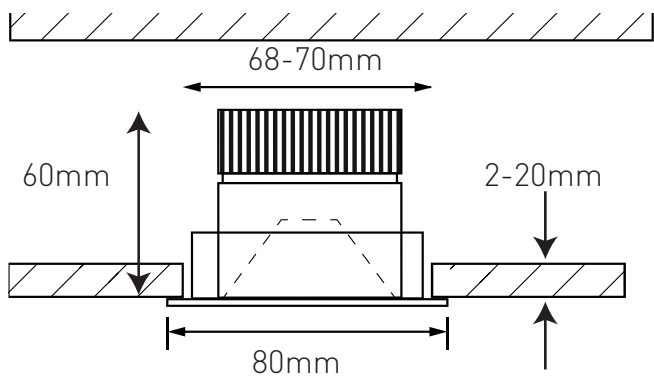

maxLUCE® LED

EINBAU-DOWNLIGHT „FIXO“ alu-grau
SPOT À ENCASTRER DOWNLIGHT „FIXO“ alu gris

Art. 134162
E-No 941 315 873