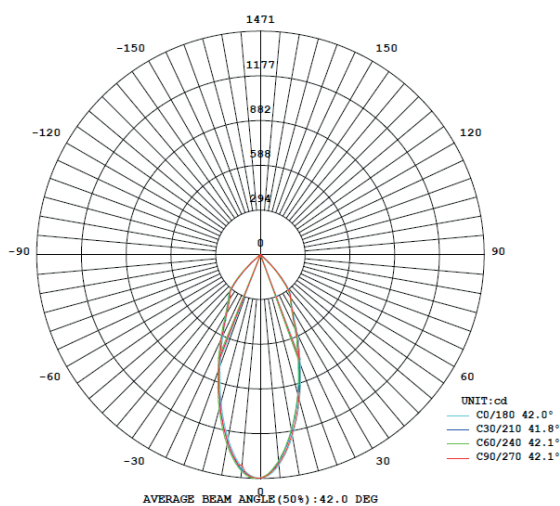

Polar intensity diagram