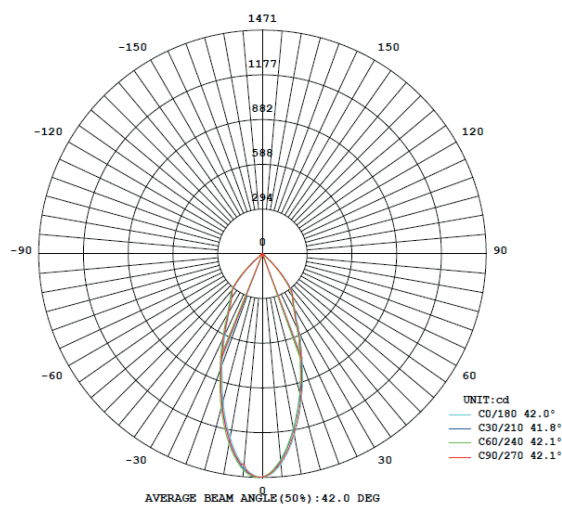

Polar intensity diagram