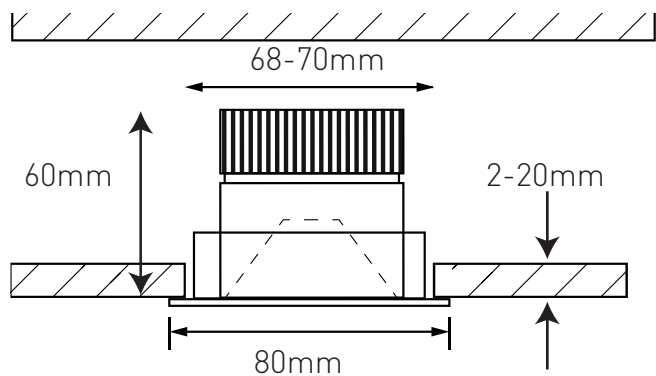

maxLUCE® LED

EINBAU-DOWNLIGHT „FIXO“ weiss
SPOT À ENCASTRER DOWNLIGHT „FIXO“ blanc

Art. 134163
E-No 941 315 073