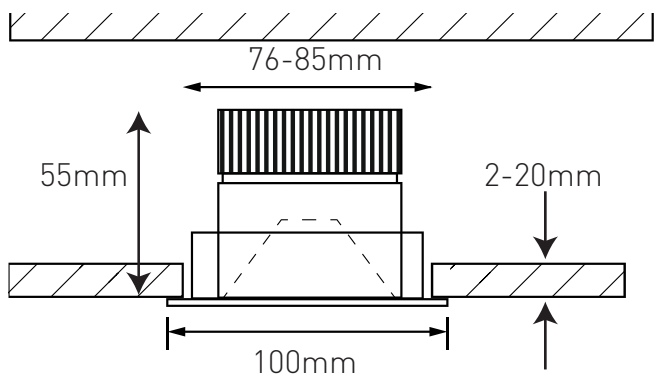

maxLUCE® LED

EINBAU-DOWNLIGHT „STATO“ weiss
SPOT À ENCASTRER DOWNLIGHT „STATO“ blanc

Art. 134169
E-No 941 321 073