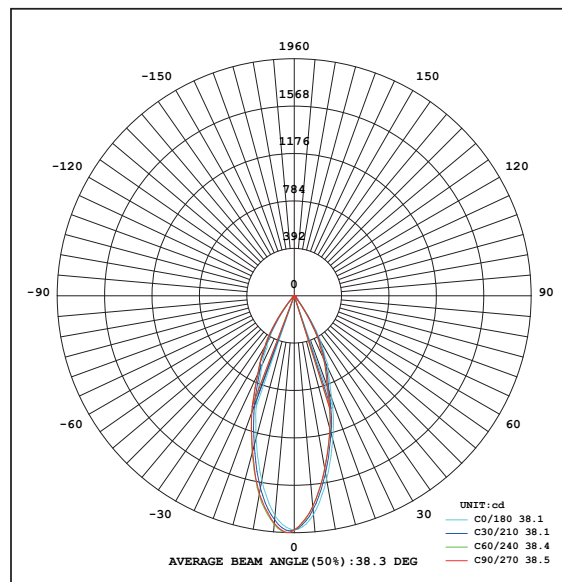

Configuration flexible via DALI, ready2mains™ et I-select

Anschlussspannung	Tension de raccordement	220-240V
Anschlussfrequenz	Fréquence d'alimentation	50-60Hz
Betriebsstrom	Courant de service	250mA
Systemleistung	Puissance du système	10,5 W
Farbtemperatur	Température de couleur	3000 K
Lichtfarbe	Couleur émise	warmweiss, blanc chaud
effektiver Lichtstrom	Flux lumineux réel	920 lm
Ausstrahlungswinkel	Angle de diffusion du faisceau	38°
Farbwiedergabeindex (CRI)	Indice de rendu de couleur (CRI)	≥ 94 Ra
Flicker	Fluctuation	0%
Art der Dimmung	Type de variateur	DALI-2
Schwenkbereich	Plage de pivotement	30°
Lichtverteilung	Répartition du faisceau	symmetrisch, symétrique
Lichtaustritt	Sortie du faisceau	direkt, directe
UGR	UGR	< 9
Schutzklasse	Classe de protection	II
Schutzart (IP)	Indice de protection (IP)	IP20 deckenseitig / IP44 raumseitig, IP20 côté plafond / IP44 côté chambre
Leuchtmittel	Source d'éclairage	LED nicht austauschbar, LED non remplaçable
Betriebsgerät	Variateur de commande	Konstantstrom 250mA plug&play, courant constant 250mA, plug&play
Umgebungstemperatur ta	Température ambiante ta	- 20° bis + 45° C, - 20 à + 45 °C
Geeignet für Möbeleinbau (MM-Zeichen)	Convient pour l'encastrement dans du mobilier (marquage MM)	ja, oui
Garantiedauer	Durée de garantie	5 Jahre, 5 ans
Nutzlebensdauer	Durée de vie utile	50'000h L70/B50
Reflektor	Réflecteur	hochglänzend, Fini miroir
Material	Matériel	Aluminium, Aluminium
Ausführung der Oberfläche	Finition de la surface	matt, mat
Gehäusefarbe	Couleur du boîtier	weiss RAL 9010, blanc RAL 9010
Einbautiefe	Profondeur d'installation	90 mm
Aussendurchmesser	Diamètre extérieur	86 mm
Einbaudurchmesser	Diamètre d'encastrement	68 -75 mm

EINBAU-DOWNLIGHT „MOVE“ weiss
SPOT ENCASTRÉ „MOVE“ blanc

Art. 135960
E-No 941 328 003

Polar intensity diagram

ANSCHLUSSDIAGRAMM
SCHÉMA DE BRANCHEMENT