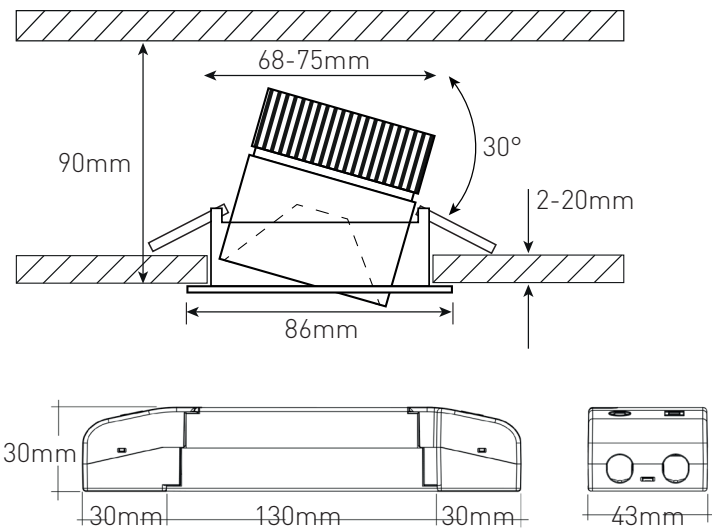

EINBAU-DOWNLIGHT „MOVE“ weiss
SPOT ENCASTRÉ „MOVE“ blanc

Art. 135960
E-No 941 328 003