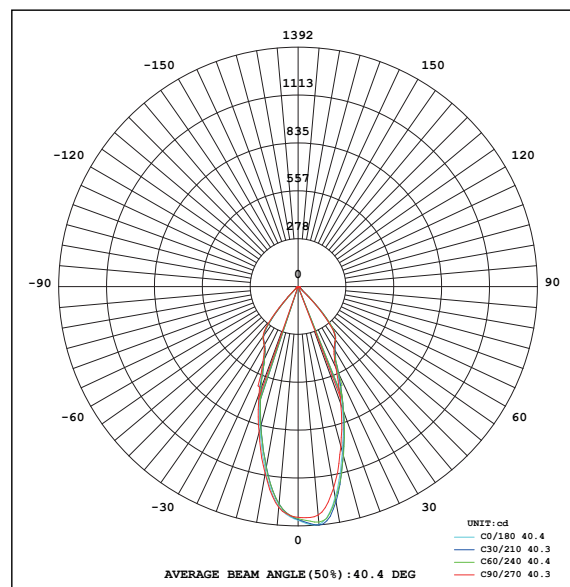

Anschlussspannung	Tension de raccordement	220-240V
Anschlussfrequenz	Fréquence d'alimentation	50-60Hz
Betriebsstrom	Courant de service	250mA
Systemleistung	Puissance du système	10,5 W
Farbtemperatur	Température de couleur	3000 K
Lichtfarbe	Couleur émise	warmweiss, blanc chaud
effektiver Lichtstrom	Flux lumineux réel	920 lm
Ausstrahlungswinkel	Angle de diffusion du faisceau	38°
Farbwiedergabeindex (CRI)	Indice de rendu de couleur (CRI)	≥ 94 Ra
Flicker	Fluctuation	0%
Art der Dimmung	Type de variateur	DALI-2
Schwenkbereich	Plage de pivotement	30°
Lichtverteilung	Répartition du faisceau	symmetrisch, symétrique
Lichtaustritt	Sortie du faisceau	direkt, directe
UGR	UGR	< 10
Schutzklasse	Classe de protection	II
Schutzart (IP)	Indice de protection (IP)	IP20 deckenseitig / IP44 raumseitig, IP20 côté plafond / IP44 côté chambre
Leuchtmittel	Source d'éclairage	LED nicht austauschbar, LED non remplaçable
Betriebsgerät	Variateur de commande	Konstantstrom 250mA plug&play, courant constant 250mA, plug&play
Umgebungstemperatur ta	Température ambiante ta	- 20° bis + 45° C, - 20 à + 45 °C
Geeignet für Möbeleinbau (MM-Zeichen)	Convient pour l'encastrement dans du mobilier (marquage MM)	ja, oui
Garantiedauer	Durée de garantie	5 Jahre, 5 ans
Nutzlebensdauer	Durée de vie utile	50'000h L70/B50
Reflektor	Réflecteur	hochglänzend, Fini miroir
Material	Matériel	Aluminium, Aluminium
Ausführung der Oberfläche	Finition de la surface	matt, mat
Gehäusefarbe	Couleur du boîtier	weiss RAL 9010, blanc RAL 9010
Einbautiefe	Profondeur d'installation	60 mm
Aussendurchmesser	Diamètre extérieur	100 mm
Einbaudurchmesser	Diamètre d'encastrement	76 -85 mm

EINBAU-DOWNLIGHT „AXO“ weiss  
 SPOT ENCASTRÉ „AXO“ blanc

Art. 135962  
 E-No 941 323 003

Polar intensity diagram

**ANSCHLUSSDIAGRAMM**  
**SCHÉMA DE BRANCHEMENT**