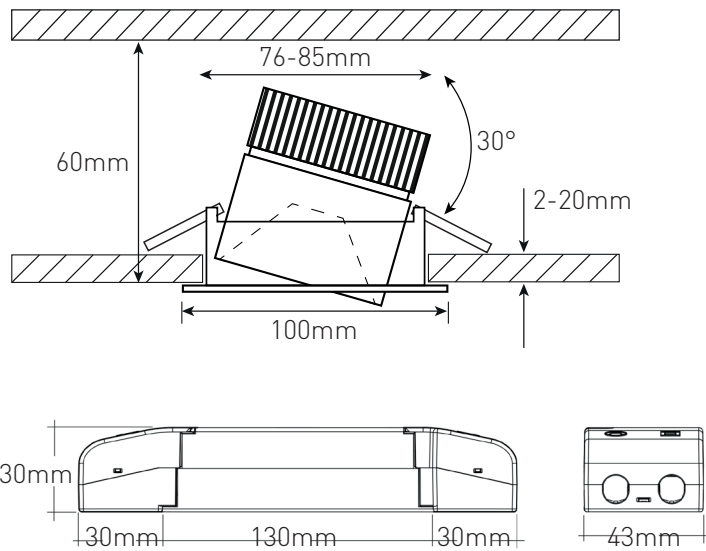

Anschlussspannung	Tension de raccordement	220-240V
Anschlussfrequenz	Fréquence d'alimentation	50-60Hz
Betriebsstrom	Courant de service	250mA
Systemleistung	Puissance du système	10,5 W
Farbtemperatur	Température de couleur	3000 K
Lichtfarbe	Couleur émise	warmweiss, blanc chaud
effektiver Lichtstrom	Flux lumineux réel	920 lm
Ausstrahlungswinkel	Angle de diffusion du faisceau	38°
Farbwiedergabeindex (CRI)	Indice de rendu de couleur (CRI)	≥ 94 Ra
Flicker	Fluctuation	0%
Art der Dimmung	Type de variateur	DALI-2
Schwenkbereich	Plage de pivotement	30°
Lichtverteilung	Répartition du faisceau	symmetrisch, symétrique
Lichtaustritt	Sortie du faisceau	direkt, directe
UGR	UGR	< 10
Schutzklasse	Classe de protection	II
Schutzart (IP)	Indice de protection (IP)	IP20 deckenseitig / IP44 raumseitig, IP20 côté plafond / IP44 côté chambre
Leuchtmittel	Source d'éclairage	LED nicht austauschbar, LED non remplaçable
Betriebsgerät	Variateur de commande	Konstantstrom 250mA plug&play, courant constant 250mA, plug&play
Umgebungstemperatur ta	Température ambiante ta	- 20° bis + 45° C, - 20 à + 45 °C
Geeignet für Möbeleinbau (MM-Zeichen)	Convient pour l'encastrement dans du mobilier (marquage MM)	ja, oui
Garantiedauer	Durée de garantie	5 Jahre, 5 ans
Nutzlebensdauer	Durée de vie utile	50'000h L70/B50
Reflektor	Réflecteur	hochglänzend, Fini miroir
Material	Matériel	Aluminium, Aluminium
Ausführung der Oberfläche	Finition de la surface	matt, mat
Gehäusefarbe	Couleur du boîtier	weiss RAL 9010, blanc RAL 9010
Einbautiefe	Profondeur d'installation	60 mm
Aussendurchmesser	Diamètre extérieur	100 mm
Einbaudurchmesser	Diamètre d'encastrement	76 -85 mm

EINBAU-DOWNLIGHT „AXO“ weiss  
 SPOT ENCASTRÉ „AXO“ blanc

Art. 135962  
 E-No 941 323 003

Polar intensity diagram

**ANSCHLUSSDIAGRAMM**  
**SCHÉMA DE BRANCHEMENT**