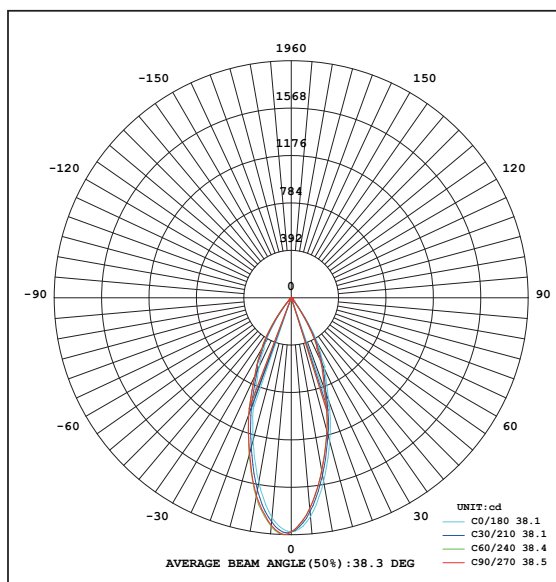

Polar intensity diagram