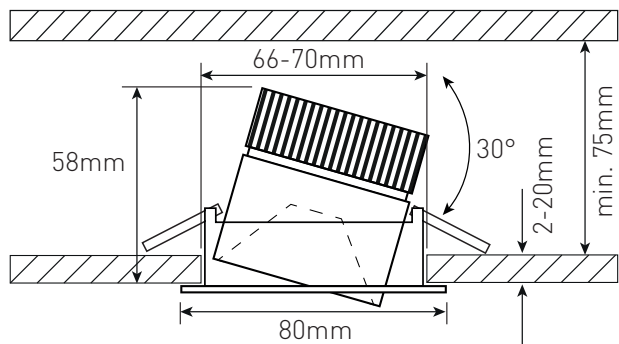

Anschlussspannung	Tension de raccordement	220-240V
Anschlussfrequenz	Fréquence d'alimentation	50-60Hz
Betriebsstrom	Courant de service	350mA
Systemleistung	Puissance du système	7 W
Farbtemperatur	Température de couleur	3000 K
Lichtfarbe	Couleur émise	warmweiss, blanc chaud
effektiver Lichtstrom	Flux lumineux réel	600 lm
Ausstrahlungswinkel	Angle de diffusion du faisceau	36°
Farbwiedergabeindex (CRI)	Indice de rendu de couleur (CRI)	≥ 90
Flicker	Fluctuation	0%
Art der Dimmung	Type de variateur	Phasenabschnitt, p. LED, charge capacitive
Schwenkbereich	Plage de pivotement	30°
Lichtverteilung	Répartition du faisceau	symmetrisch, symétrique
Lichtaustritt	Sortie du faisceau	direkt, directe
Schutzklasse	Classe de protection	II
Schutzart (IP)	Indice de protection (IP)	IP20 deckenseitig / IP44 raumseitig, IP20 côté couvercle / IP44 côté local
Leuchtmittel	Source d'éclairage	LED nicht austauschbar, LED non remplaçable
Betriebsgerät	Variateur de commande	Konstantstrom 350mA plug&play, courant constant 350mA, plug&play
Umgebungstemperatur ta	Température ambiante ta	- 20° bis + 35° C, - 20 à + 35 °C
Geeignet für Möbeleinbau (MM-Zeichen)	Convient pour l'encastrement dans du mobilier (marquage MM)	ja, oui
Garantiedauer	Durée de garantie	5 Jahre, 5 ans
Nutzlebensdauer	Durée de vie utile	50'000h L70/B50
Reflektor	Réflecteur	hochglänzend, Fini miroir
Material	Matériel	Aluminium, Aluminium
Ausführung der Oberfläche	Finition de la surface	matt, mat
Gehäusefarbe	Couleur du boîtier	alu-gebürstet, alu brossé
Einbautiefe	Profondeur d'installation	58 mm
Aussendurchmesser	Diamètre extérieur	80 mm
Einbaudurchmesser	Diamètre d'encastrement	66 -70 mm

maxLUCE LED

EINBAU-DOWNLIGHT „SMALL“ alu-gebürstet
SPOT ENCASTRÉ „SMALL“ alu brossé

Art. 136828

Polar intensity diagram

ZUBEHÖR ACCESSOIR