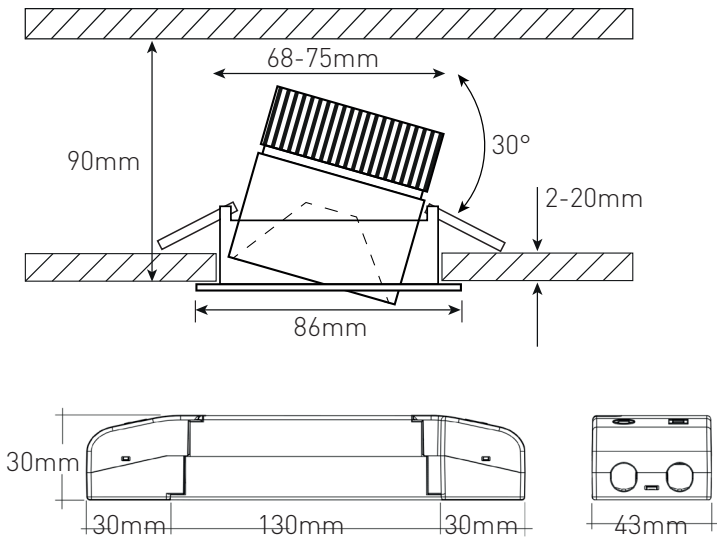

EINBAU-DOWNLIGHT „MOVE“ anthrazit
SPOT ENCASTRÉ „MOVE“ anthracite

Art. 137742
E-No 941 420 243