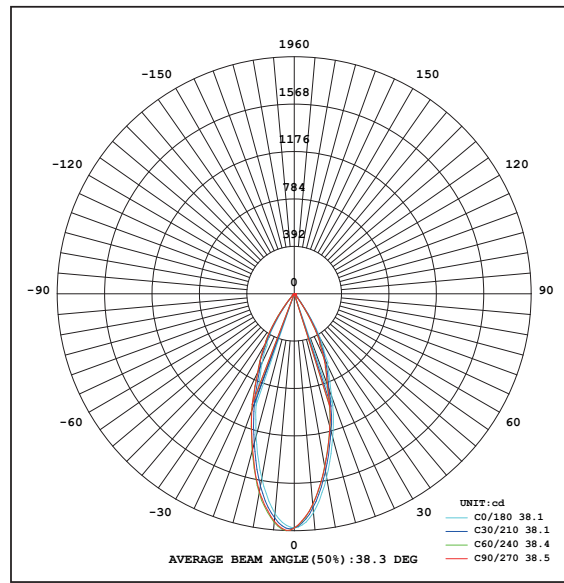

Configuration flexible via DALI, ready2mains™ et I-select

Anschlussspannung	Tension de raccordement	220-240V
Anschlussfrequenz	Fréquence d'alimentation	50-60Hz
Betriebsstrom	Courant de service	250mA
Systemleistung	Puissance du système	10,5 W
Farbtemperatur	Température de couleur	3000 K
Lichtfarbe	Couleur émise	warmweiss, blanc chaud
effektiver Lichtstrom	Flux lumineux réel	920 lm
Ausstrahlungswinkel	Angle de diffusion du faisceau	38°
Farbwiedergabeindex (CRI)	Indice de rendu de couleur (CRI)	≥ 94 Ra
Flicker	Fluctuation	0%
Art der Dimmung	Type de variateur	DALI-2
Schwenkbereich	Plage de pivotement	30°
Lichtverteilung	Répartition du faisceau	symmetrisch, symétrique
Lichtaustritt	Sortie du faisceau	direkt, directe
UGR	UGR	< 9
Schutzklasse	Classe de protection	II
Schutzart (IP)	Indice de protection (IP)	IP20 deckenseitig / IP44 raumseitig, IP20 côté plafond / IP44 côté chambre
Leuchtmittel	Source d'éclairage	LED nicht austauschbar, LED non remplaçable
Betriebsgerät	Variateur de commande	Konstantstrom 250mA plug&play, courant constant 250mA, plug&play
Umgebungstemperatur ta	Température ambiante ta	- 20° bis + 45° C, - 20 à + 45° C
Geeignet für Möbeleinbau (MM-Zeichen)	Convient pour l'encastrement dans du mobilier (marquage MM)	ja, oui
Garantiedauer	Durée de garantie	5 Jahre, 5 ans
Nutzlebensdauer	Durée de vie utile	50'000h L70/B50
Reflektor	Réflecteur	hochglänzend, Fini miroir
Material	Matériel	Aluminium, Aluminium
Ausführung der Oberfläche	Finition de la surface	glanz, brillant
Gehäusefarbe	Couleur du boîtier	anthrazit, anthracite
Einbautiefe	Profondeur d'installation	90 mm
Aussendurchmesser	Diamètre extérieur	86 mm
Einbaudurchmesser	Diamètre d'encastrement	68 -75 mm

EINBAU-DOWNLIGHT „MOVE“ anthrazit
 SPOT ENCASTRÉ „MOVE“ anthracite

Art. 137742
 E-No 941 420 243

Polar intensity diagram

ANSCHLUSSDIAGRAMM
SCHÉMA DE BRANCHEMENT