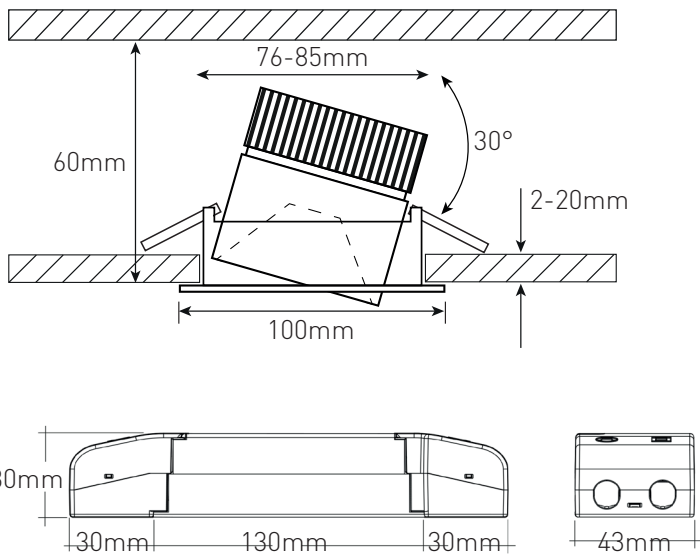

EINBAU-DOWNLIGHT „AXO“ anthrazit

SPOT ENCASTRÉ „AXO“ anthracite

Art. 137744

E-No 941 421 243