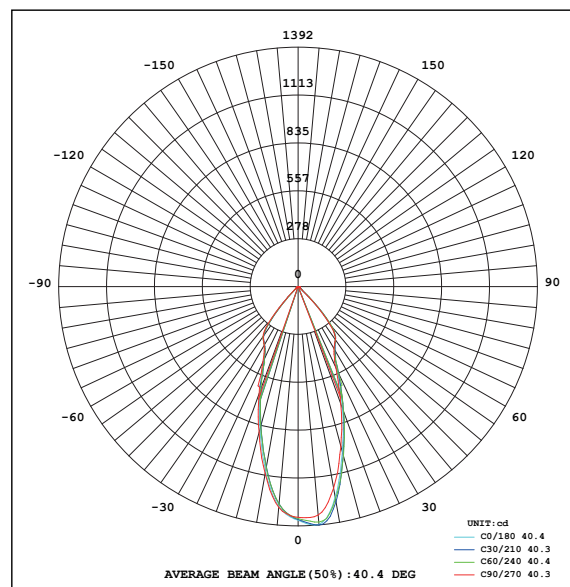

EINBAU-DOWNLIGHT „AXO“ anthrazit

SPOT ENCASTRÉ „AXO“ anthracite

Art. 137744

E-No 941 421 243

Polar intensity diagram

ANSCHLUSSDIAGRAMM
SCHÉMA DE BRANCHEMENT