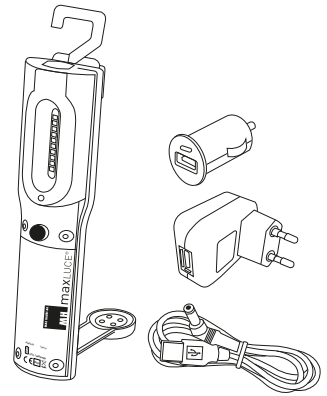

**LED** Akku-HandleuchteLampe de poche **LED** rechargeableTorcia **LED** ricaricabile**BEDIENUNGSANLEITUNG  
MODE D'EMPLOI  
ISTRUZIONI PER L'USO****Inhalt / Contenuto / Contenido:**

- 1 x Torch
- 1 x Power Supply  
Input: 100-240VAC / Output: 5VDC 1000mA
- 1 x Power Supply  
Input: 12VDC / Output: 5VDC 1000mA
- 1 x USB Power Supply cable

**Sicherheitsvorschriften:**

- Vor Inbetriebnahme muss Akku mindestens 8 Stunden geladen werden
- Leuchte muss während Ladevorgang ausgeschaltet sein
- Ladezustandsanzeige: rot = Ladevorgang / grün = Vollladung
- Um die Kapazität zu erhalten, sollte der Akku mindestens alle 1-2 Monate geladen werden
- Ausschliesslich mitgelieferte Netzgeräte verwenden, ansonsten erlischt der Garantieanspruch

**Règles de sécurité:**

- Avant l'utilisation, la batterie doit être chargée pendant 8 heures au moins
- La lampe doit être éteinte pendant le processus de chargement
- L'indicateur de niveau de charge: rouge = chargement / vert = entièrement chargé
- Pour maintenir la capacité, la batterie doit être chargée tous les 1-2 mois au moins
- Utiliser seulement l'équipement d'alimentation fourni, sinon la garantie sera nulle