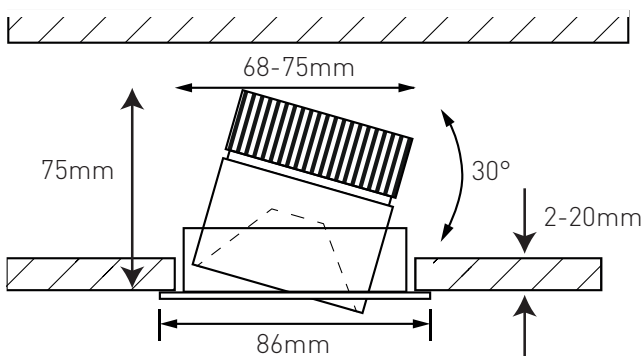

maxLUCE® LED

EINBAU-DOWNLIGHT „MOVE“ weiss
SPOT À ENCASTRER DOWNLIGHT „MOVE“ blanc

Art. 121232
E-No 941 318 073