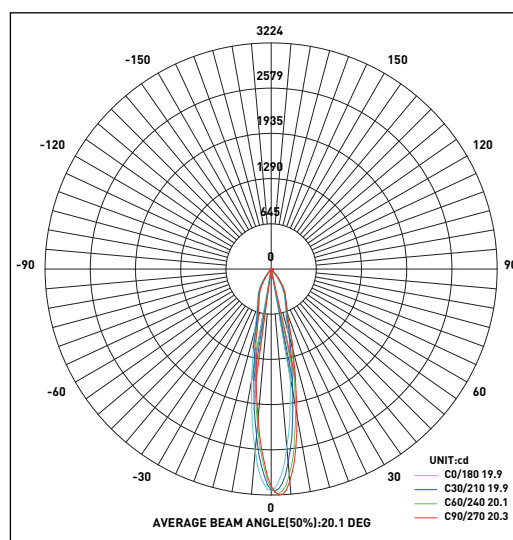

Polar intensity diagram