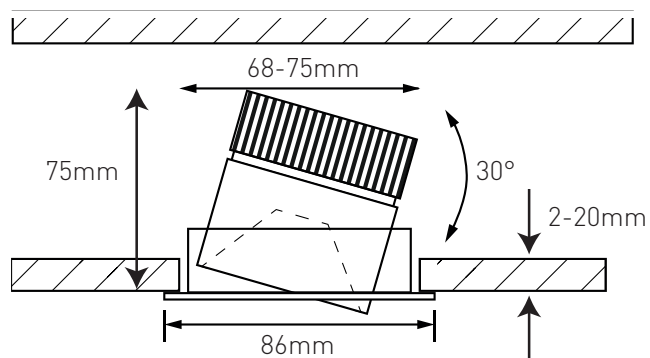

maxLUCE® LED

EINBAU-DOWNLIGHT „MOVE“ alu-grau
SPOT À ENCASTRER DOWNLIGHT „MOVE“ alu gris

Art. 121234
E-No 941 318 873