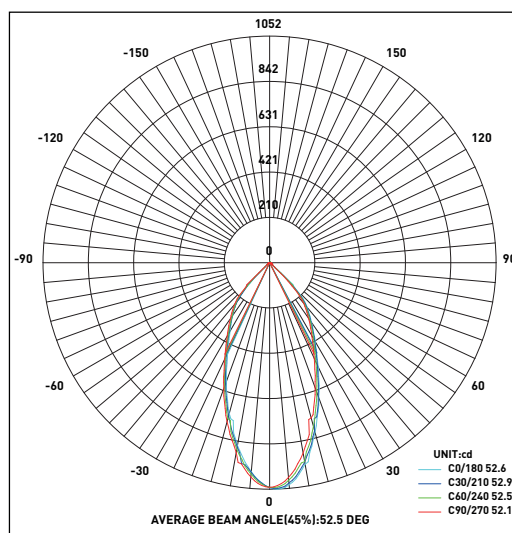

Polar intensity diagram