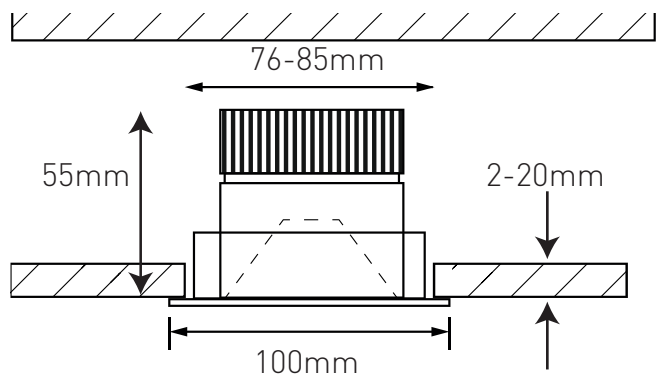

maxLUCE® LED

EINBAU-DOWNLIGHT „STATO“ weiss
SPOT À ENCASTRER DOWNLIGHT „STATO“ blanc

Art. 121236
E-No 941 311 073