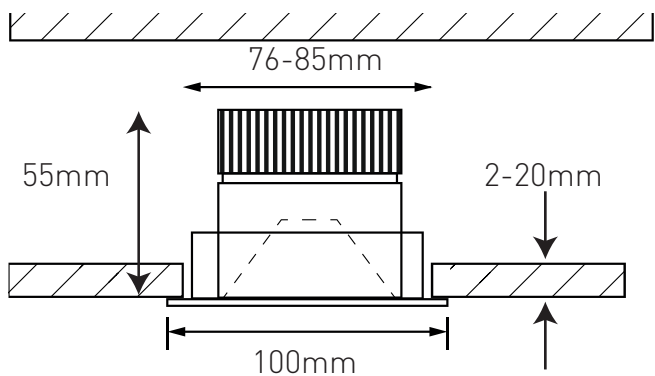

maxLUCE® LED

EINBAU-DOWNLIGHT „STATO“ alu-grau
SPOT À ENCASTRER DOWNLIGHT „STATO“ alu gris
Art. 121238
E-No 941 311 873