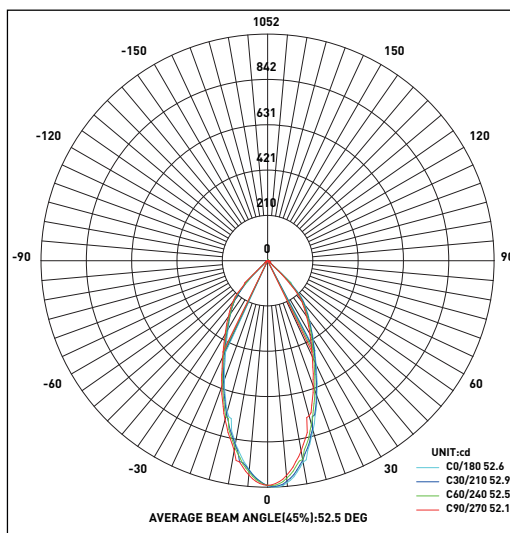

Polar intensity diagram