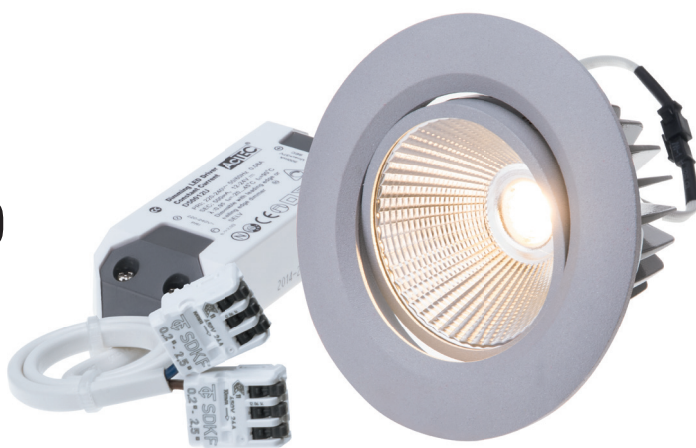

# maxLUCE® LED

EINBAU-DOWNLIGHT „AXO“ alu-grau  
SPOT À ENCASTRER DOWNLIGHT „AXO“ alu gris  
Art. 121242  
E-No 941 313 873

Das brummfreie, hochwertige Betriebsgerät, sorgt für absolut flickerfreies Licht – auf jeder Dimmstufe! Dank der hohen Lichtleistung und guten Farbwiedergabe ist dieser Spot die richtige Wahl für anspruchsvolle Kunden. Kürzeste Installationszeit durch «plug&play» Set, bestehend aus Betriebsgerät, DownLight sowie primär- und sekundär Verdrahtung mit Klemmen zum Durchschlaufen.