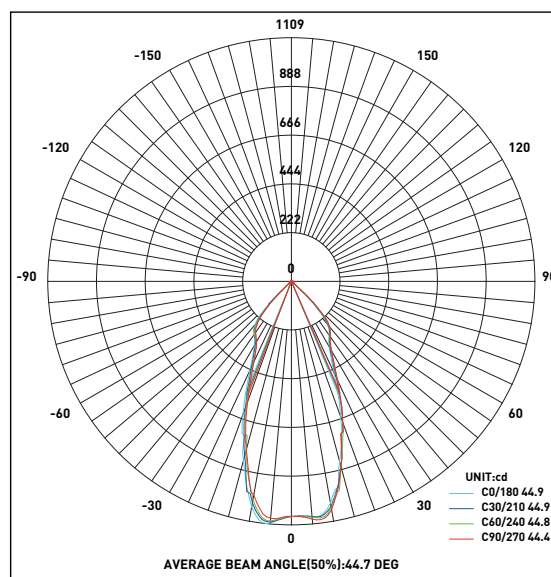

Anschlussspannung	Angle de diffusion du faisceau	220-240V
Anschlussfrequenz	Fréquence d'alimentation	50-60Hz
Betriebsstrom	Courant de service	500mA
Systemleistung	Puissance du système	10,5 W
Farbtemperatur	Température de couleur	3000 K
Lichtfarbe	Couleur émise	warmweiss, blanc chaud
effektiver Lichtstrom	Flux lumineux réel	920 lm
Ausstrahlungswinkel	Angle de diffusion du faisceau	38°
Farbwiedergabeindex (CRI)	Indice de rendu de couleur (CRI)	≥ 85
Flicker	Fluctuation	0%
Art der Dimmung	Type de variateur	Phasenabschnitt, p. LED, charge capacitive
schwenkbar	Orientable sur	30°
Lichtverteilung	Répartition du faisceau	symmetrisch, symétrique
Lichtaustritt	Sortie du faisceau	direkt, directe
Schutzklasse	Classe de protection	II
Schutzart (IP)	Indice de protection (IP)	IP20 deckenseitig / IP44 raumseitig, IP20 côté couvercle / IP44 côté local
Leuchtmittel	Source d'éclairage	LED nicht austauschbar, LED non remplaçable
Betriebsgerät	Variateur de commande	Konstantstrom 500mA plug&play, courant constant 500mA, plug&play
Umgebungstemperatur ta	Température ambiante ta	- 20° bis + 35° C, - 20 à + 35 °C
Geeignet für Möbeleinbau (MM-Zeichen)	Convient pour l'encastrement dans du mobilier (marquage MM)	ja, oui
Garantiedauer	Durée de garantie	5 Jahre, 5 ans
Nutzlebensdauer	Durée de vie utile	50'000h L70/B50
Reflektor	Réflecteur	hochglänzend, Fini miroir
Material	Matériel	Aluminium, Aluminium
Ausführung der Oberfläche	Finition de la surface	matt, mat
Gehäusefarbe	Couleur du boîtier	alu-grau, alu gris
Höhe/Tiefe	Hauteur/profondeur	60 mm
Aussendurchmesser	Diamètre extérieur	100 mm
Einbaudurchmesser	Diamètre d'encastrement	76 -85 mm

# maxLUCE® LED

EINBAU-DOWNLIGHT „AX0“ alu-grau  
SPOT À ENCASTRER DOWNLIGHT „AX0“ alu gris  
Art. 121242  
E-No 941 313 873

Polar intensity diagram