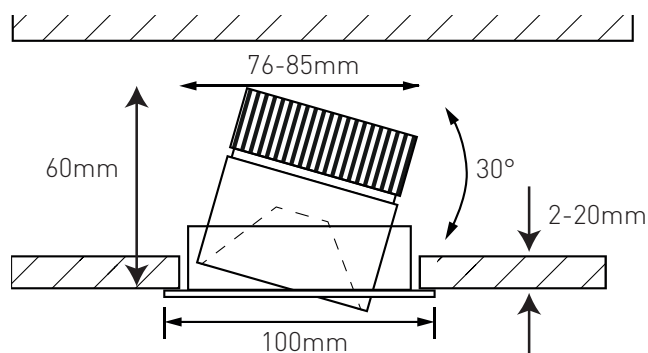

maxLUCE® LED

EINBAU-DOWNLIGHT „AX0“ alu-grau
SPOT À ENCASTRER DOWNLIGHT „AX0“ alu gris
Art. 121242
E-No 941 313 873