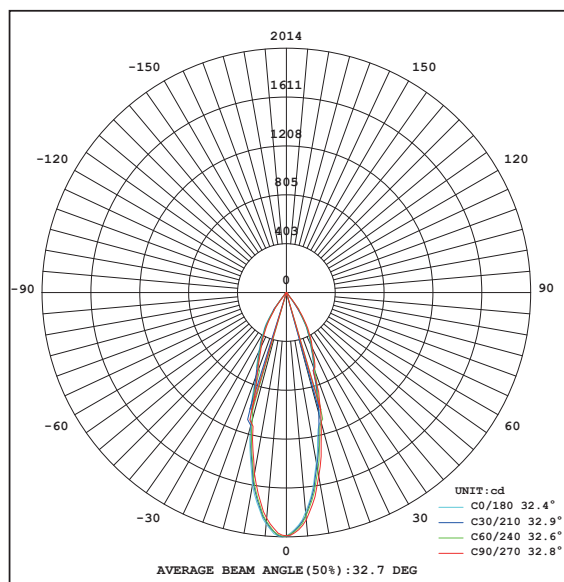

Polar intensity diagram