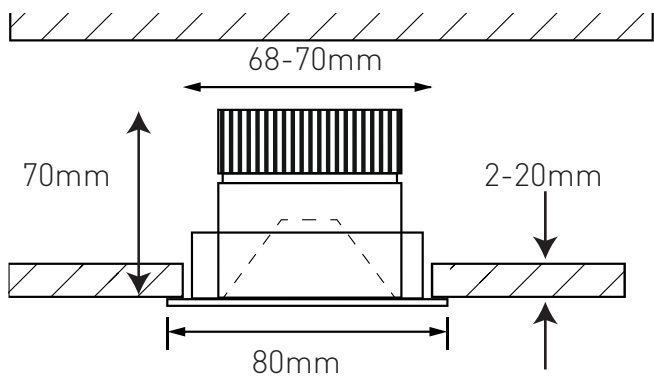

maxLUCE® LED

EINBAU-DOWNLIGHT „FIXO“ weiss
SPOT À ENCASTRER DOWNLIGHT „FIXO“ blanc

Art. 127791
E-No 941 314 073