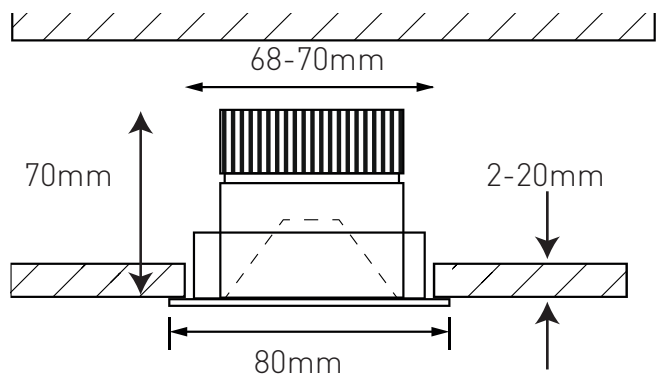

maxLUCE® LED

EINBAU-DOWNLIGHT „FIXO“ alu-grau
SPOT À ENCASTRER DOWNLIGHT „FIXO“ alu gris

Art. 127793
E-No 941 314 873