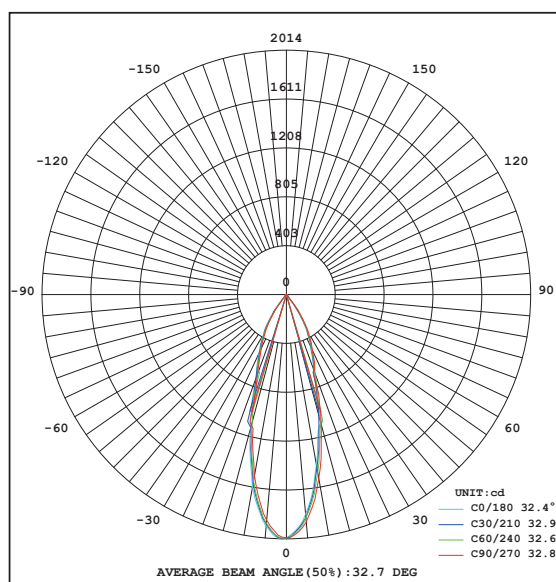

Polar intensity diagram