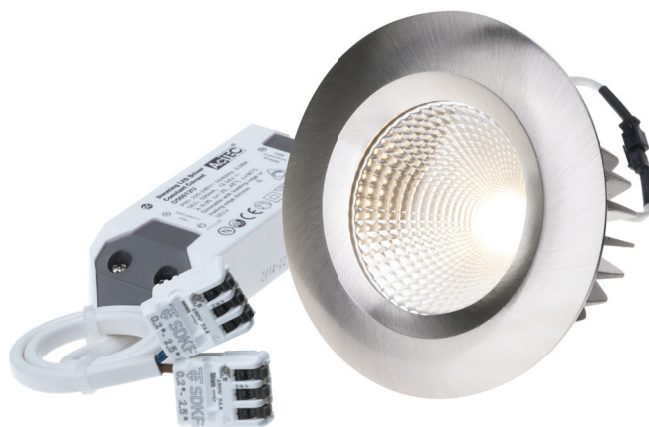

maxLUCE® LED

EINBAU-DOWNLIGHT „STATO“ nickel gebürstet
SPOT À ENCASTRER DOWNLIGHT „STATO“ nickel brossé

Art. 127794
E-No 941 311 673