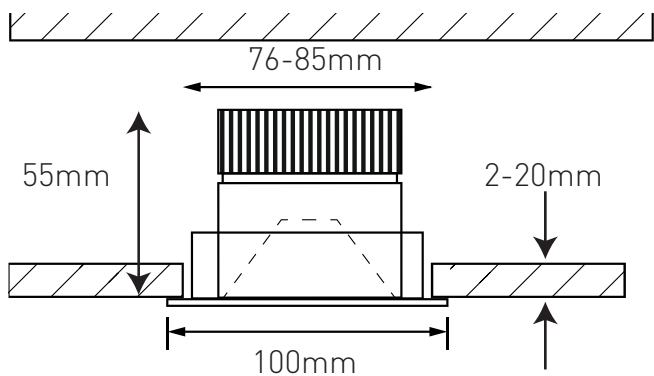

maxLUCE® LED

EINBAU-DOWNLIGHT „STATO“ nickel gebürstet
SPOT À ENCASTRER DOWNLIGHT „STATO“ nickel brossé

Art. 127794
E-No 941 311 673