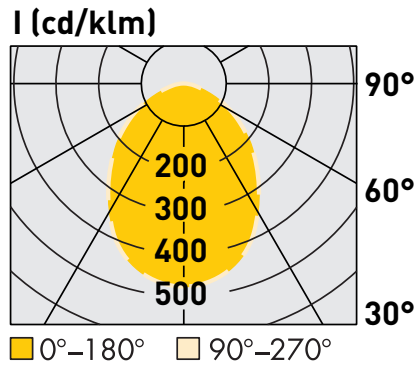

Anschlussspannung	Angle de diffusion du faisceau	220-240V
Anschlussfrequenz	Fréquence d'alimentation	50-60Hz
Betriebsstrom	Courant de service	—
Systemleistung	Puissance du système	30 W
Farbtemperatur	Température de couleur	4000 K
Lichtfarbe	Couleur émise	neutral weiss, blanc neutre
effektiver Lichtstrom	Flux lumineux réel	2280 lm
Ausstrahlungswinkel	Angle de diffusion du faisceau	50°
Farbwiedergabeindex	Indice de rendu de couleur	≥ 80
Flicker	Fluctuation	< 20%
Art der Dimmung	Type de variateur	Phasenabschnitt, p. LED, charge capacitive
schwenkbar	Orientable sur	nein, non
Lichtverteilung	Répartition du faisceau	symmetrisch, symétrique
Lichtaustritt	Sortie du faisceau	direkt, directe
Schutzklasse	Classe de protection	I
Schutzart (IP)	Indice de protection (IP)	IP20 deckenseitig / IP44 raumseitig, IP20 côté couvercle / IP44 côté local
Leuchtmittel	Source d'éclairage	LED nicht austauschbar, LED non remplaçable
Betriebsgerät	Variateur de commande	Driver On Board
Umgebungstemperatur ta	Température ambiante ta	- 0° bis + 30° C, - 0 à + 30 °C
Geeignet für Möbeleinbau (MM-Zeichen)	Convient pour l'encastrement dans du mobilier (marquage MM)	ja, oui
Garantiedauer	Durée de garantie	5 Jahre, 5 ans
Nutzlebensdauer	Durée de vie utile	50'000h L70/B50
Reflektor	Réflecteur	hochglänzend, Fini miroir
Material	Matériel	Aluminium, Aluminium
Ausführung der Oberfläche	Finition de la surface	matt, mat
Gehäusefarbe	Couleur du boîtier	weiss RAL 9003, blanc RAL 9003
Höhe/Tiefe	Hauteur/profondeur	67,0 mm
Aussendurchmesser	Diamètre extérieur	242,0 mm
Einbaudurchmesser	Diamètre d'encastrement	210,0 mm

EINBAU-DOWNLIGHT „PRIME K R 30W“ weiss
SPOT À ENCASTRER DOWNLIGHT „PRIME K R 30W“ blanc
Art. 132947
E-No 941 311 513

Diagramme polaire d'intensité
Polar intensity diagram

ZUBEHÖR
ACCESSOIR