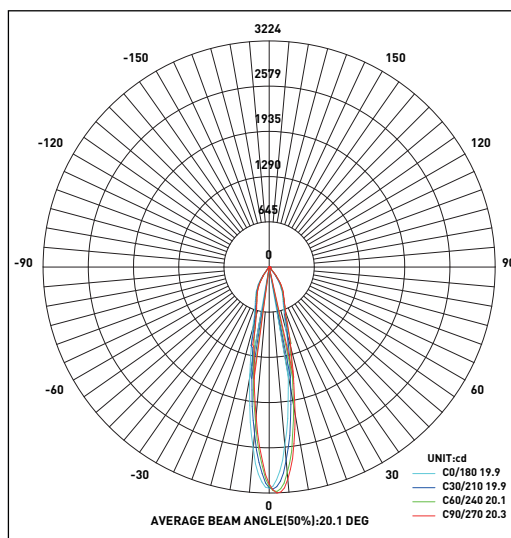

Polar intensity diagram