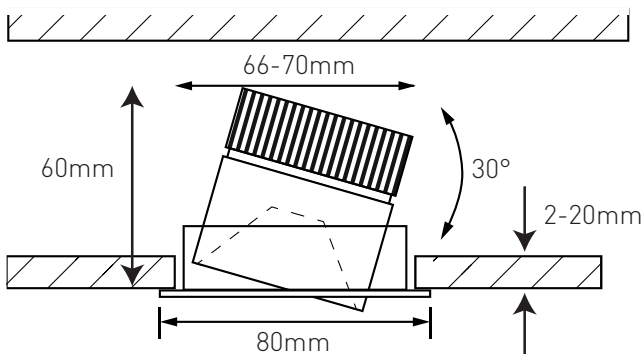

maxLUCE® LED

EINBAU-DOWNLIGHT „SMALL“ alu-gebürstet
SPOT À ENCASTRER DOWNLIGHT „SMALL“ alu brossé

Art. 132088