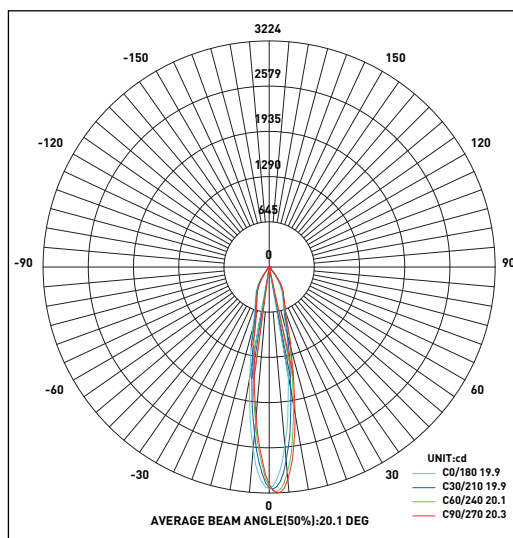

Polar intensity diagram