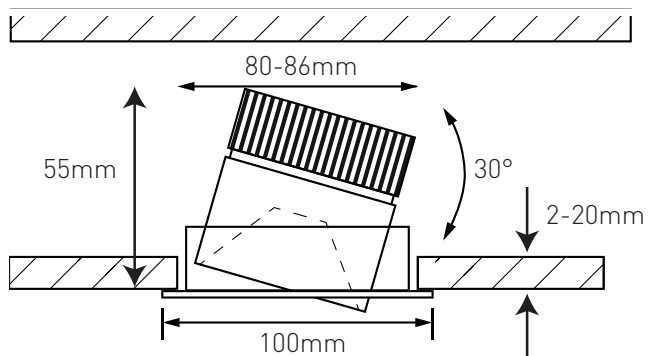

maxLUCE® LED

EINBAU-DOWNLIGHT „ELEGANCE“ alu-gebürstet
SPOT À ENCASTRER DOWNLIGHT „ELEGANCE“ alu brossé

Art. 132090