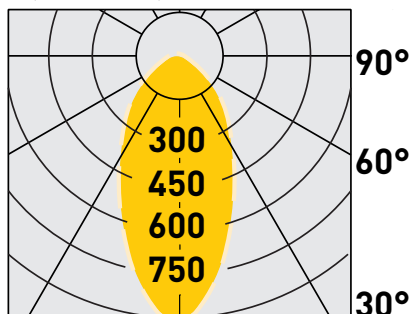

Anschlussspannung	Angle de diffusion du faisceau	220-240V
Anschlussfrequenz	Fréquence d'alimentation	50-60Hz
Betriebsstrom	Courant de service	—
Systemleistung	Puissance du système	15 W
Farbtemperatur	Température de couleur	3000 K
Lichtfarbe	Couleur émise	warmweiss, blanc chaud
effektiver Lichtstrom	Flux lumineux réel	1110 lm
Ausstrahlungswinkel	Angle de diffusion du faisceau	50°
Farbwiedergabeindex (CRI)	Indice de rendu de couleur (CRI)	≥ 80
Flicker	Fluctuation	< 20%
Art der Dimmung	Type de variateur	Phasenabschnitt, p. LED, charge capacitive
schwenkbar	Orientable sur	nein, non
Lichtverteilung	Répartition du faisceau	symmetrisch, symétrique
Lichtaustritt	Sortie du faisceau	direkt, directe
Schutzklasse	Classe de protection	I
Schutzart (IP)	Indice de protection (IP)	IP20 deckenseitig / IP44 raumseitig, IP20 côté couvercle / IP44 côté local
Leuchtmittel	Source d'éclairage	LED nicht austauschbar, LED non remplaçable
Betriebsgerät	Variateur de commande	Driver On Board
Umgebungstemperatur ta	Température ambiante ta	0° bis + 30° C, 0 à + 30 °C
Geeignet für Möbeleinbau (MM-Zeichen)	Convient pour l'encastrement dans du mobilier (marquage MM)	ja, oui
Garantiedauer	Durée de garantie	5 Jahre, 5 ans
Nutzlebensdauer	Durée de vie utile	50'000h L70/B50
Reflektor	Réflecteur	hochglänzend, Fini miroir
Material	Matériel	Aluminium, Aluminium
Ausführung der Oberfläche	Finition de la surface	matt, mat
Gehäusefarbe	Couleur du boîtier	weiss RAL 9003, blanc RAL 9003
Höhe/Tiefe	Hauteur/profondeur	66,5 mm
Aussendurchmesser	Diamètre extérieur	145,0 mm
Einbaudurchmesser	Diamètre d'encastrement	125,0 mm

maxLUCE® LED

EINBAU-DOWNLIGHT „PRIME K R 15W“ weiss
SPOT À ENCASTRER DOWNLIGHT „PRIME K R 15W“ blanc
Art. 132939
E-No 941 311 013

Diagramme polaire d'intensité

Polar intensity diagram

I (cd/klm)

■ 0°-180° □ 90°-270°