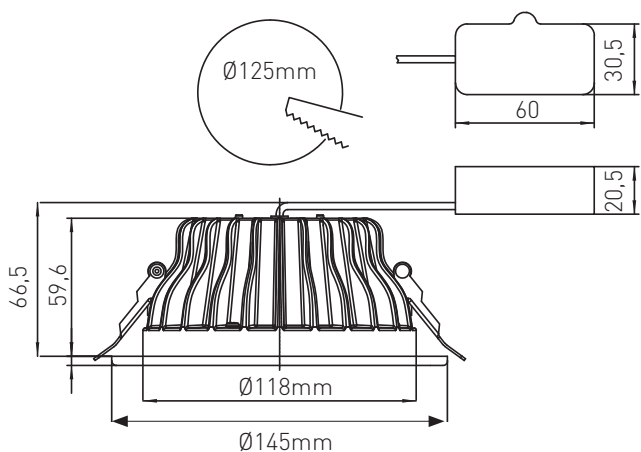

Anschlussspannung	Angle de diffusion du faisceau	220-240V
Anschlussfrequenz	Fréquence d'alimentation	50-60Hz
Betriebsstrom	Courant de service	—
Systemleistung	Puissance du système	15 W
Farbtemperatur	Température de couleur	3000 K
Lichtfarbe	Couleur émise	warmweiss, blanc chaud
effektiver Lichtstrom	Flux lumineux réel	1110 lm
Ausstrahlungswinkel	Angle de diffusion du faisceau	50°
Farbwiedergabeindex (CRI)	Indice de rendu de couleur (CRI)	≥ 80
Flicker	Fluctuation	< 20%
Art der Dimmung	Type de variateur	Phasenabschnitt, p. LED, charge capacitive
schwenkbar	Orientable sur	nein, non
Lichtverteilung	Répartition du faisceau	symmetrisch, symétrique
Lichtaustritt	Sortie du faisceau	direkt, directe
Schutzklasse	Classe de protection	I
Schutzart (IP)	Indice de protection (IP)	IP20 deckenseitig / IP44 raumseitig, IP20 côté couvercle / IP44 côté local
Leuchtmittel	Source d'éclairage	LED nicht austauschbar, LED non remplaçable
Betriebsgerät	Variateur de commande	Driver On Board
Umgebungstemperatur ta	Température ambiante ta	0° bis + 30° C, 0 à + 30 °C
Geeignet für Möbeleinbau (MM-Zeichen)	Convient pour l'encastrement dans du mobilier (marquage MM)	ja, oui
Garantiedauer	Durée de garantie	5 Jahre, 5 ans
Nutzlebensdauer	Durée de vie utile	50'000h L70/B50
Reflektor	Réflecteur	hochglänzend, Fini miroir
Material	Matériel	Aluminium, Aluminium
Ausführung der Oberfläche	Finition de la surface	matt, mat
Gehäusefarbe	Couleur du boîtier	weiss RAL 9003, blanc RAL 9003
Höhe/Tiefe	Hauteur/profondeur	66,5 mm
Aussendurchmesser	Diamètre extérieur	145,0 mm
Einbaudurchmesser	Diamètre d'encastrement	125,0 mm

maxLUCE® LED

EINBAU-DOWNLIGHT „PRIME K R 15W“ weiss
SPOT À ENCASTRER DOWNLIGHT „PRIME K R 15W“ blanc
Art. 132939
E-No 941 311 013

Diagramme polaire d'intensité

Polar intensity diagram

I (cd/klm)

■ 0°-180° □ 90°-270°