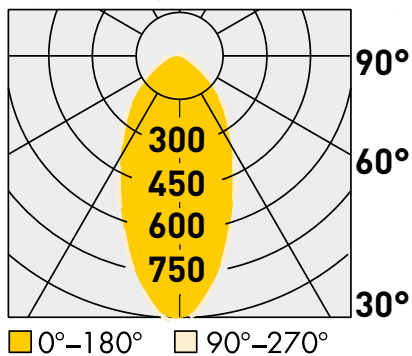

Anschlussspannung	Angle de diffusion du faisceau	220-240V
Anschlussfrequenz	Fréquence d'alimentation	50-60Hz
Betriebsstrom	Courant de service	—
Systemleistung	Puissance du système	15 W
Farbtemperatur	Température de couleur	3000 K
Lichtfarbe	Couleur émise	warmweiss, blanc chaud
effektiver Lichtstrom	Flux lumineux réel	1110 lm
Ausstrahlungswinkel	Angle de diffusion du faisceau	50°
Farbwiedergabeindex	Indice de rendu de couleur	≥ 80
Flicker	Fluctuation	< 20%
Art der Dimmung	Type de variateur	Phasenabschnitt, p. LED, charge capacitive
schwenkbar	Orientable sur	nein, non
Lichtverteilung	Répartition du faisceau	symmetrisch, symétrique
Lichtaustritt	Sortie du faisceau	direkt, directe
Schutzklasse	Classe de protection	I
Schutzart (IP)	Indice de protection (IP)	IP20 deckenseitig / IP44 raumseitig, IP20 côté couvercle / IP44 côté local
Leuchtmittel	Source d'éclairage	LED nicht austauschbar, LED non remplaçable
Betriebsgerät	Variateur de commande	Driver on Board
Umgebungstemperatur ta	Température ambiante ta	- 0° bis + 30° C, - 0 à + 30 °C
Geeignet für Möbeleinbau (MM-Zeichen)	Convient pour l'encastrement dans du mobilier (marquage MM)	ja, oui
Garantiedauer	Durée de garantie	5 Jahre, 5 ans
Nutzlebensdauer	Durée de vie utile	50'000h L70/B50
Reflektor	Réflecteur	hochglänzend, Fini miroir
Material	Matériel	Aluminium, Aluminium
Ausführung der Oberfläche	Finition de la surface	matt, mat
Gehäusefarbe	Couleur du boîtier	weiss RAL 9003, blanc RAL 9003
Höhe/Tiefe	Hauteur/profondeur	66,5 mm
Aussendurchmesser	Diamètre extérieur	145,0 mm
Einbaudurchmesser	Diamètre d'encastrement	125,0 mm

maxLUCE® LED

EINBAU-DOWNLIGHT „PRIME K R 15W“ weiss
SPOT À ENCASTRER DOWNLIGHT „PRIME K R 15W“ blanc
Art. 132939
E-No 941 311 013

Diagramme polaire d'intensité

Polar intensity diagram

I (cd/klm)

ZUBEHÖR ACCESSOIR