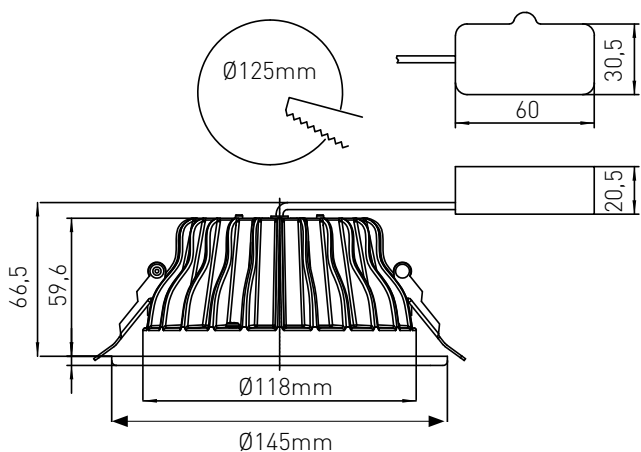

Anschlussspannung	Angle de diffusion du faisceau	220-240V
Anschlussfrequenz	Fréquence d'alimentation	50-60Hz
Betriebsstrom	Courant de service	—
Systemleistung	Puissance du système	15 W
Farbtemperatur	Température de couleur	3000 K
Lichtfarbe	Couleur émise	warmweiss, blanc chaud
effektiver Lichtstrom	Flux lumineux réel	1110 lm
Ausstrahlungswinkel	Angle de diffusion du faisceau	50°
Farbwiedergabeindex	Indice de rendu de couleur	≥ 80
Flicker	Fluctuation	< 20%
Art der Dimmung	Type de variateur	Phasenabschnitt, p. LED, charge capacitive
schwenkbar	Orientable sur	nein, non
Lichtverteilung	Répartition du faisceau	symmetrisch, symétrique
Lichtaustritt	Sortie du faisceau	direkt, directe
Schutzklasse	Classe de protection	I
Schutzart (IP)	Indice de protection (IP)	IP20 deckenseitig / IP44 raumseitig, IP20 côté couvercle / IP44 côté local
Leuchtmittel	Source d'éclairage	LED nicht austauschbar, LED non remplaçable
Betriebsgerät	Variateur de commande	Driver on Board
Umgebungstemperatur ta	Température ambiante ta	- 0° bis + 30° C, - 0 à + 30 °C
Geeignet für Möbeleinbau (MM-Zeichen)	Convient pour l'encastrement dans du mobilier (marquage MM)	ja, oui
Garantiedauer	Durée de garantie	5 Jahre, 5 ans
Nutzlebensdauer	Durée de vie utile	50'000h L70/B50
Reflektor	Réflecteur	hochglänzend, Fini miroir
Material	Matériel	Aluminium, Aluminium
Ausführung der Oberfläche	Finition de la surface	matt, mat
Gehäusefarbe	Couleur du boîtier	weiss RAL 9003, blanc RAL 9003
Höhe/Tiefe	Hauteur/profondeur	66,5 mm
Aussendurchmesser	Diamètre extérieur	145,0 mm
Einbaudurchmesser	Diamètre d'encastrement	125,0 mm

maxLUCE® LED

EINBAU-DOWNLIGHT „PRIME K R 15W“ weiss
SPOT À ENCASTRER DOWNLIGHT „PRIME K R 15W“ blanc
Art. 132939
E-No 941 311 013

Diagramme polaire d'intensité

Polar intensity diagram

I (cd/klm)

ZUBEHÖR ACCESSOIR