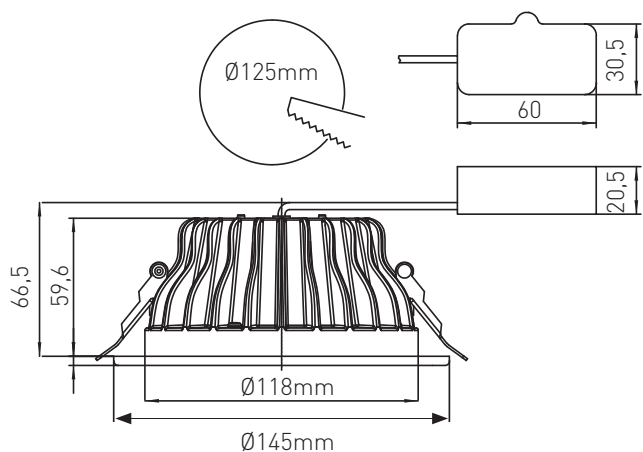

Anschlussspannung	Angle de diffusion du faisceau	220-240V
Anschlussfrequenz	Fréquence d'alimentation	50-60Hz
Betriebsstrom	Courant de service	—
Systemleistung	Puissance du système	15 W
Farbtemperatur	Température de couleur	4000 K
Lichtfarbe	Couleur émise	neutralweiss, blanc neutre
effektiver Lichtstrom	Flux lumineux réel	1170 lm
Ausstrahlungswinkel	Angle de diffusion du faisceau	50°
Farbwiedergabeindex (CRI)	Indice de rendu de couleur (CRI)	≥ 80
Flicker	Fluctuation	< 20%
Art der Dimmung	Type de variateur	Phasenabschnitt, p. LED, charge capacitive
schwenkbar	Orientable sur	nein, non
Lichtverteilung	Répartition du faisceau	symmetrisch, symétrique
Lichtaustritt	Sortie du faisceau	direkt, directe
Schutzklasse	Classe de protection	I
Schutzart (IP)	Indice de protection (IP)	IP20 deckenseitig / IP44 raumseitig, IP20 côté couvercle / IP44 côté local
Leuchtmittel	Source d'éclairage	LED nicht austauschbar, LED non remplaçable
Betriebsgerät	Variateur de commande	Driver On Board
Umgebungstemperatur ta	Température ambiante ta	0° bis + 30° C, 0 à + 30 °C
Geeignet für Möbeleinbau (MM-Zeichen)	Convient pour l'encastrement dans du mobilier (marquage MM)	ja, oui
Garantiedauer	Durée de garantie	5 Jahre, 5 ans
Nutzlebensdauer	Durée de vie utile	50'000h L70/B50
Reflektor	Réflecteur	hochglänzend, Fini miroir
Material	Matériel	Aluminium, Aluminium
Ausführung der Oberfläche	Finition de la surface	matt, mat
Gehäusefarbe	Couleur du boîtier	weiss RAL 9003, blanc RAL 9003
Höhe/Tiefe	Hauteur/profondeur	66,5 mm
Aussendurchmesser	Diamètre extérieur	145,0 mm
Einbaudurchmesser	Diamètre d'encastrement	125,0 mm

maxLUCE® LED

EINBAU-DOWNLIGHT „PRIME K R 15W“ weiss
SPOT À ENCASTRER DOWNLIGHT „PRIME K R 15W“ blanc
Art. 132941
E-No 941 311 113

Diagramme polaire d'intensité

Polar intensity diagram

ZUBEHÖR ACCESSOIR