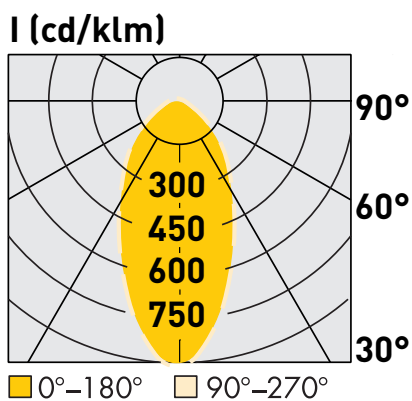

Anschlussspannung	Angle de diffusion du faisceau	220-240V
Anschlussfrequenz	Fréquence d'alimentation	50-60Hz
Betriebsstrom	Courant de service	—
Systemleistung	Puissance du système	15 W
Farbtemperatur	Température de couleur	4000 K
Lichtfarbe	Couleur émise	neutralweiss, blanc neutre
effektiver Lichtstrom	Flux lumineux réel	1170 lm
Ausstrahlungswinkel	Angle de diffusion du faisceau	50°
Farbwiedergabeindex (CRI)	Indice de rendu de couleur (CRI)	≥ 80
Flicker	Fluctuation	< 20%
Art der Dimmung	Type de variateur	Phasenabschnitt, p. LED, charge capacitive
schwenkbar	Orientable sur	nein, non
Lichtverteilung	Répartition du faisceau	symmetrisch, symétrique
Lichtaustritt	Sortie du faisceau	direkt, directe
Schutzklasse	Classe de protection	I
Schutzart (IP)	Indice de protection (IP)	IP20 deckenseitig / IP44 raumseitig, IP20 côté couvercle / IP44 côté local
Leuchtmittel	Source d'éclairage	LED nicht austauschbar, LED non remplaçable
Betriebsgerät	Variateur de commande	Driver On Board
Umgebungstemperatur ta	Température ambiante ta	0° bis + 30° C, 0 à + 30 °C
Geeignet für Möbeleinbau (MM-Zeichen)	Convient pour l'encastrement dans du mobilier (marquage MM)	ja, oui
Garantiedauer	Durée de garantie	5 Jahre, 5 ans
Nutzlebensdauer	Durée de vie utile	50'000h L70/B50
Reflektor	Réflecteur	hochglänzend, Fini miroir
Material	Matériel	Aluminium, Aluminium
Ausführung der Oberfläche	Finition de la surface	matt, mat
Gehäusefarbe	Couleur du boîtier	weiss RAL 9003, blanc RAL 9003
Höhe/Tiefe	Hauteur/profondeur	66,5 mm
Aussendurchmesser	Diamètre extérieur	145,0 mm
Einbaudurchmesser	Diamètre d'encastrement	125,0 mm

maxLUCE® LED

EINBAU-DOWNLIGHT „PRIME K R 15W“ weiss
SPOT À ENCASTRER DOWNLIGHT „PRIME K R 15W“ blanc
Art. 132941
E-No 941 311 113

Diagramme polaire d'intensité

Polar intensity diagram

ZUBEHÖR ACCESSOIR