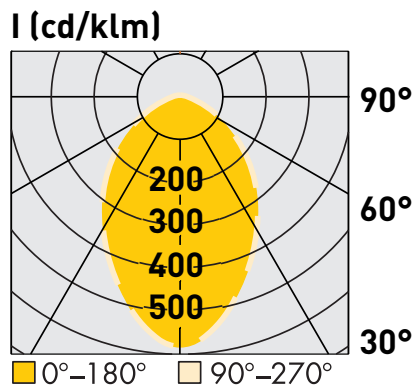

Anschlussspannung	Angle de diffusion du faisceau	220-240V
Anschlussfrequenz	Fréquence d'alimentation	50-60Hz
Betriebsstrom	Courant de service	—
Systemleistung	Puissance du système	20 W
Farbtemperatur	Température de couleur	3000 K
Lichtfarbe	Couleur émise	warmweiss, blanc chaud
effektiver Lichtstrom	Flux lumineux réel	1440 lm
Ausstrahlungswinkel	Angle de diffusion du faisceau	75°
Farbwiedergabeindex (CRI)	Indice de rendu de couleur (CRI)	≥ 80
Flicker	Fluctuation	< 20%
Art der Dimmung	Type de variateur	Phasenabschnitt, p. LED, charge capacitive
schwenkbar	Orientable sur	nein, non
Lichtverteilung	Répartition du faisceau	symmetrisch, symétrique
Lichtaustritt	Sortie du faisceau	direkt, directe
Schutzklasse	Classe de protection	I
Schutzart (IP)	Indice de protection (IP)	IP20 deckenseitig / IP44 raumseitig, IP20 côté couvercle / IP44 côté local
Leuchtmittel	Source d'éclairage	LED nicht austauschbar, LED non remplaçable
Betriebsgerät	Variateur de commande	Driver On Board
Umgebungstemperatur ta	Température ambiante ta	0° bis + 30° C, 0 à + 30 °C
Geeignet für Möbeleinbau (MM-Zeichen)	Convient pour l'encastrement dans du mobilier (marquage MM)	ja, oui
Garantiedauer	Durée de garantie	5 Jahre, 5 ans
Nutzlebensdauer	Durée de vie utile	50'000h L70/B50
Reflektor	Réflecteur	hochglänzend, Fini miroir
Material	Matériel	Aluminium, Aluminium
Ausführung der Oberfläche	Finition de la surface	matt, mat
Gehäusefarbe	Couleur du boîtier	weiss RAL 9003, blanc RAL 9003
Höhe/Tiefe	Hauteur/profondeur	70,0 mm
Aussendurchmesser	Diamètre extérieur	196,0 mm
Einbaudurchmesser	Diamètre d'encastrement	170,0 mm

# maxLUCE® LED

EINBAU-DOWNLIGHT „PRIME K R 20W“ weiss  
SPOT À ENCASTRER DOWNLIGHT „PRIME K R 20W“ blanc  
Art. 132942  
E-No 941 311 313

Diagramme polaire d'intensité  
Polar intensity diagram