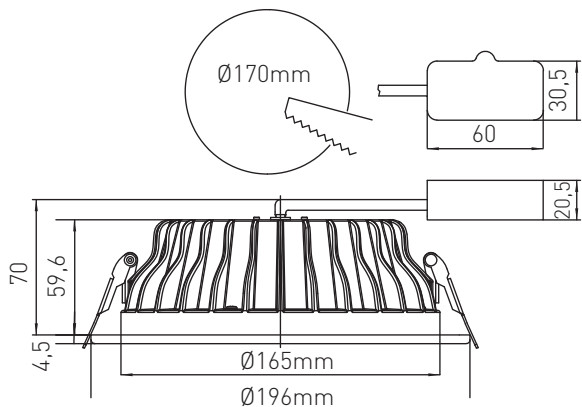

Anschlussspannung	Angle de diffusion du faisceau	220-240V
Anschlussfrequenz	Fréquence d'alimentation	50-60Hz
Betriebsstrom	Courant de service	—
Systemleistung	Puissance du système	20 W
Farbtemperatur	Température de couleur	3000 K
Lichtfarbe	Couleur émise	warmweiss, blanc chaud
effektiver Lichtstrom	Flux lumineux réel	1440 lm
Ausstrahlungswinkel	Angle de diffusion du faisceau	75°
Farbwiedergabeindex (CRI)	Indice de rendu de couleur (CRI)	≥ 80
Flicker	Fluctuation	< 20%
Art der Dimmung	Type de variateur	Phasenabschnitt, p. LED, charge capacitive
schwenkbar	Orientable sur	nein, non
Lichtverteilung	Répartition du faisceau	symmetrisch, symétrique
Lichtaustritt	Sortie du faisceau	direkt, directe
Schutzklasse	Classe de protection	I
Schutzart (IP)	Indice de protection (IP)	IP20 deckenseitig / IP44 raumseitig, IP20 côté couvercle / IP44 côté local
Leuchtmittel	Source d'éclairage	LED nicht austauschbar, LED non remplaçable
Betriebsgerät	Variateur de commande	Driver On Board
Umgebungstemperatur ta	Température ambiante ta	0° bis + 30° C, 0 à + 30 °C
Geeignet für Möbeleinbau (MM-Zeichen)	Convient pour l'encastrement dans du mobilier (marquage MM)	ja, oui
Garantiedauer	Durée de garantie	5 Jahre, 5 ans
Nutzlebensdauer	Durée de vie utile	50'000h L70/B50
Reflektor	Réflecteur	hochglänzend, Fini miroir
Material	Matériel	Aluminium, Aluminium
Ausführung der Oberfläche	Finition de la surface	matt, mat
Gehäusefarbe	Couleur du boîtier	weiss RAL 9003, blanc RAL 9003
Höhe/Tiefe	Hauteur/profondeur	70,0 mm
Aussendurchmesser	Diamètre extérieur	196,0 mm
Einbaudurchmesser	Diamètre d'encastrement	170,0 mm

# maxLUCE® LED

EINBAU-DOWNLIGHT „PRIME K R 20W“ weiss  
SPOT À ENCASTRER DOWNLIGHT „PRIME K R 20W“ blanc  
Art. 132942  
E-No 941 311 313

Diagramme polaire d'intensité  
Polar intensity diagram