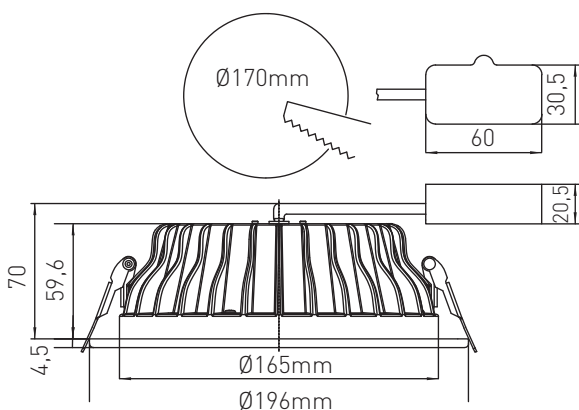

Anschlussspannung	Angle de diffusion du faisceau	220-240V
Anschlussfrequenz	Fréquence d'alimentation	50-60Hz
Betriebsstrom	Courant de service	—
Systemleistung	Puissance du système	20 W
Farbtemperatur	Température de couleur	4000 K
Lichtfarbe	Couleur émise	neutralweiss, blanc neutre
effektiver Lichtstrom	Flux lumineux réel	1520 lm
Ausstrahlungswinkel	Angle de diffusion du faisceau	75°
Farbwiedergabeindex (CRI)	Indice de rendu de couleur (CRI)	≥ 80
Flicker	Fluctuation	< 20%
Art der Dimmung	Type de variateur	Phasenabschnitt, p. LED, charge capacitive
schwenkbar	Orientable sur	nein, non
Lichtverteilung	Répartition du faisceau	symmetrisch, symétrique
Lichtaustritt	Sortie du faisceau	direkt, directe
Schutzklasse	Classe de protection	I
Schutzart (IP)	Indice de protection (IP)	IP20 deckenseitig / IP44 raumseitig, IP20 côté couvercle / IP44 côté local
Leuchtmittel	Source d'éclairage	LED nicht austauschbar, LED non remplaçable
Betriebsgerät	Variateur de commande	Driver On Board
Umgebungstemperatur ta	Température ambiante ta	0° bis + 30° C, 0 à + 30 °C
Geeignet für Möbeleinbau (MM-Zeichen)	Convient pour l'encastrement dans du mobilier (marquage MM)	ja, oui
Garantiedauer	Durée de garantie	5 Jahre, 5 ans
Nutzlebensdauer	Durée de vie utile	50'000h L70/B50
Reflektor	Réflecteur	hochglänzend, Fini miroir
Material	Matériel	Aluminium, Aluminium
Ausführung der Oberfläche	Finition de la surface	matt, mat
Gehäusefarbe	Couleur du boîtier	weiss RAL 9003, blanc RAL 9003
Höhe/Tiefe	Hauteur/profondeur	70,0 mm
Aussendurchmesser	Diamètre extérieur	196,0 mm
Einbaudurchmesser	Diamètre d'encastrement	170,0 mm

# maxLUCE® LED

EINBAU-DOWNLIGHT „PRIME K R 20W“ weiss  
SPOT À ENCASTRER DOWNLIGHT „PRIME K R 20W“ blanc  
Art. 132943  
E-No 941 311 213

Diagramme polaire d'intensité  
Polar intensity diagram