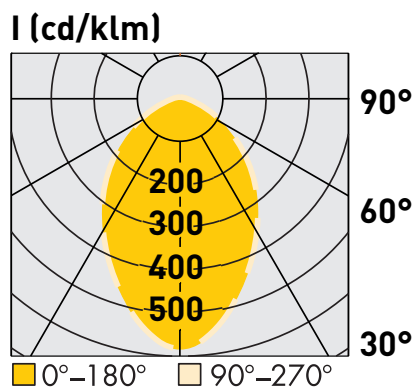

Anschlussspannung	Angle de diffusion du faisceau	220-240V
Anschlussfrequenz	Fréquence d'alimentation	50-60Hz
Betriebsstrom	Courant de service	—
Systemleistung	Puissance du système	20 W
Farbtemperatur	Température de couleur	4000 K
Lichtfarbe	Couleur émise	neutralweiss, blanc neutre
effektiver Lichtstrom	Flux lumineux réel	1520 lm
Ausstrahlungswinkel	Angle de diffusion du faisceau	75°
Farbwiedergabeindex (CRI)	Indice de rendu de couleur (CRI)	≥ 80
Flicker	Fluctuation	< 20%
Art der Dimmung	Type de variateur	Phasenabschnitt, p. LED, charge capacitive
schwenkbar	Orientable sur	nein, non
Lichtverteilung	Répartition du faisceau	symmetrisch, symétrique
Lichtaustritt	Sortie du faisceau	direkt, directe
Schutzklasse	Classe de protection	I
Schutzart (IP)	Indice de protection (IP)	IP20 deckenseitig / IP44 raumseitig, IP20 côté couvercle / IP44 côté local
Leuchtmittel	Source d'éclairage	LED nicht austauschbar, LED non remplaçable
Betriebsgerät	Variateur de commande	Driver On Board
Umgebungstemperatur ta	Température ambiante ta	0° bis + 30° C, 0 à + 30 °C
Geeignet für Möbeleinbau (MM-Zeichen)	Convient pour l'encastrement dans du mobilier (marquage MM)	ja, oui
Garantiedauer	Durée de garantie	5 Jahre, 5 ans
Nutzlebensdauer	Durée de vie utile	50'000h L70/B50
Reflektor	Réflecteur	hochglänzend, Fini miroir
Material	Matériel	Aluminium, Aluminium
Ausführung der Oberfläche	Finition de la surface	matt, mat
Gehäusefarbe	Couleur du boîtier	weiss RAL 9003, blanc RAL 9003
Höhe/Tiefe	Hauteur/profondeur	70,0 mm
Aussendurchmesser	Diamètre extérieur	196,0 mm
Einbaudurchmesser	Diamètre d'encastrement	170,0 mm

# maxLUCE® LED

EINBAU-DOWNLIGHT „PRIME K R 20W“ weiss  
SPOT À ENCASTRER DOWNLIGHT „PRIME K R 20W“ blanc  
Art. 132943  
E-No 941 311 213

Diagramme polaire d'intensité  
Polar intensity diagram