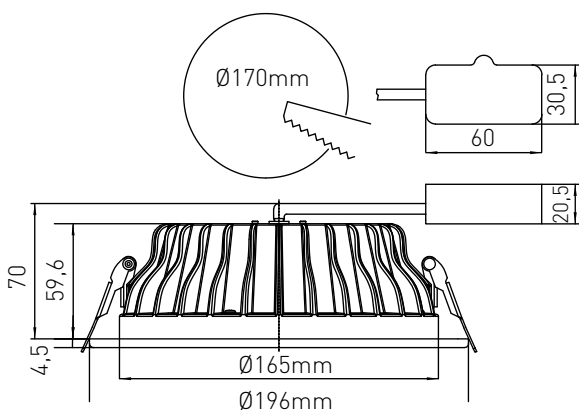

Anschlussspannung	Angle de diffusion du faisceau	220-240V
Anschlussfrequenz	Fréquence d'alimentation	50-60Hz
Betriebsstrom	Courant de service	—
Systemleistung	Puissance du système	20 W
Farbtemperatur	Température de couleur	4000 K
Lichtfarbe	Couleur émise	neutral weiss, blanc neutre
effektiver Lichtstrom	Flux lumineux réel	1520 lm
Ausstrahlungswinkel	Angle de diffusion du faisceau	75°
Farbwiedergabeindex	Indice de rendu de couleur	≥ 80
Flicker	Fluctuation	< 20%
Art der Dimmung	Type de variateur	Phasenabschnitt, p. LED, charge capacitive
schwenkbar	Orientable sur	nein, non
Lichtverteilung	Répartition du faisceau	symmetrisch, symétrique
Lichtaustritt	Sortie du faisceau	direkt, directe
Schutzklasse	Classe de protection	I
Schutzart (IP)	Indice de protection (IP)	IP20 deckenseitig / IP44 raumseitig, IP20 côté couvercle / IP44 côté local
Leuchtmittel	Source d'éclairage	LED nicht austauschbar, LED non remplaçable
Betriebsgerät	Variateur de commande	Driver on Board
Umgebungstemperatur ta	Température ambiante ta	- 0° bis + 30° C, - 0 à + 30 °C
Geeignet für Möbeleinbau (MM-Zeichen)	Convient pour l'encastrement dans du mobilier (marquage MM)	ja, oui
Garantiedauer	Durée de garantie	5 Jahre, 5 ans
Nutzlebensdauer	Durée de vie utile	50'000h L70/B50
Reflektor	Réflecteur	hochglänzend, Fini miroir
Material	Matériel	Aluminium, Aluminium
Ausführung der Oberfläche	Finition de la surface	matt, mat
Gehäusefarbe	Couleur du boîtier	weiss RAL 9003, blanc RAL 9003
Höhe/Tiefe	Hauteur/profondeur	70,0 mm
Aussendurchmesser	Diamètre extérieur	196,0 mm
Einbaudurchmesser	Diamètre d'encastrement	170,0 mm

maxLUCE® LED

EINBAU-DOWNLIGHT „PRIME K R 20W“ weiss
SPOT À ENCASTRER DOWNLIGHT „PRIME K R 20W“ blanc
Art. 132943
E-No 941 311 213

Diagramme polaire d'intensité
Polar intensity diagram

ZUBEHÖR ACCESSOIR