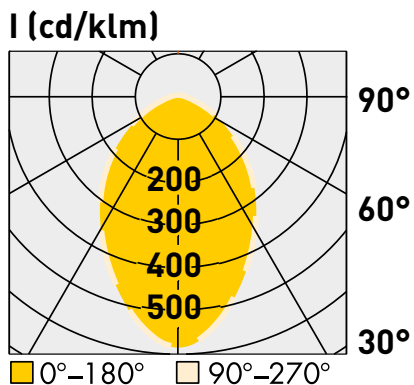

Anschlussspannung	Angle de diffusion du faisceau	220-240V
Anschlussfrequenz	Fréquence d'alimentation	50-60Hz
Betriebsstrom	Courant de service	—
Systemleistung	Puissance du système	20 W
Farbtemperatur	Température de couleur	4000 K
Lichtfarbe	Couleur émise	neutral weiss, blanc neutre
effektiver Lichtstrom	Flux lumineux réel	1520 lm
Ausstrahlungswinkel	Angle de diffusion du faisceau	75°
Farbwiedergabeindex	Indice de rendu de couleur	≥ 80
Flicker	Fluctuation	< 20%
Art der Dimmung	Type de variateur	Phasenabschnitt, p. LED, charge capacitive
schwenkbar	Orientable sur	nein, non
Lichtverteilung	Répartition du faisceau	symmetrisch, symétrique
Lichtaustritt	Sortie du faisceau	direkt, directe
Schutzklasse	Classe de protection	I
Schutzart (IP)	Indice de protection (IP)	IP20 deckenseitig / IP44 raumseitig, IP20 côté couvercle / IP44 côté local
Leuchtmittel	Source d'éclairage	LED nicht austauschbar, LED non remplaçable
Betriebsgerät	Variateur de commande	Driver on Board
Umgebungstemperatur ta	Température ambiante ta	- 0° bis + 30° C, - 0 à + 30 °C
Geeignet für Möbeleinbau (MM-Zeichen)	Convient pour l'encastrement dans du mobilier (marquage MM)	ja, oui
Garantiedauer	Durée de garantie	5 Jahre, 5 ans
Nutzlebensdauer	Durée de vie utile	50'000h L70/B50
Reflektor	Réflecteur	hochglänzend, Fini miroir
Material	Matériel	Aluminium, Aluminium
Ausführung der Oberfläche	Finition de la surface	matt, mat
Gehäusefarbe	Couleur du boîtier	weiss RAL 9003, blanc RAL 9003
Höhe/Tiefe	Hauteur/profondeur	70,0 mm
Aussendurchmesser	Diamètre extérieur	196,0 mm
Einbaudurchmesser	Diamètre d'encastrement	170,0 mm

maxLUCE® LED

EINBAU-DOWNLIGHT „PRIME K R 20W“ weiss
SPOT À ENCASTRER DOWNLIGHT „PRIME K R 20W“ blanc
Art. 132943
E-No 941 311 213

Diagramme polaire d'intensité
Polar intensity diagram

ZUBEHÖR ACCESSOIR