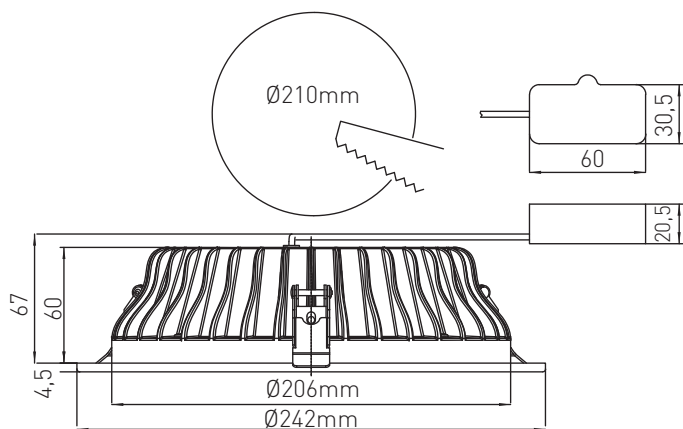

maxLUCE® LED

EINBAU-DOWNLIGHT „PRIME K R 30W“ weiss
SPOT À ENCASTRER DOWNLIGHT „PRIME K R 30W“ blanc
Art. 132947
E-No 941 311 513