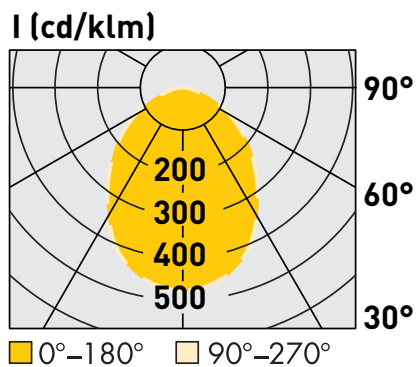

Anschlussspannung	Angle de diffusion du faisceau	220-240V
Anschlussfrequenz	Fréquence d'alimentation	50-60Hz
Betriebsstrom	Courant de service	—
Systemleistung	Puissance du système	30 W
Farbtemperatur	Température de couleur	4000 K
Lichtfarbe	Couleur émise	neutralweiss, blanc neutre
effektiver Lichtstrom	Flux lumineux réel	2280 lm
Ausstrahlungswinkel	Angle de diffusion du faisceau	90°
Farbwiedergabeindex (CRI)	Indice de rendu de couleur (CRI)	≥ 80
Flicker	Fluctuation	< 20%
Art der Dimmung	Type de variateur	Phasenabschnitt, p. LED, charge capacitive
schwenkbar	Orientable sur	nein, non
Lichtverteilung	Répartition du faisceau	symmetrisch, symétrique
Lichtaustritt	Sortie du faisceau	direkt, directe
Schutzklasse	Classe de protection	I
Schutzart (IP)	Indice de protection (IP)	IP20 deckenseitig / IP44 raumseitig, IP20 côté couvercle / IP44 côté local
Leuchtmittel	Source d'éclairage	LED nicht austauschbar, LED non remplaçable
Betriebsgerät	Variateur de commande	Driver On Board
Umgebungstemperatur ta	Température ambiante ta	0° bis + 30° C, 0 à + 30 °C
Geeignet für Möbeleinbau (MM-Zeichen)	Convient pour l'encastrement dans du mobilier (marquage MM)	ja, oui
Garantiedauer	Durée de garantie	5 Jahre, 5 ans
Nutzlebensdauer	Durée de vie utile	50'000h L70/B50
Reflektor	Réflecteur	hochglänzend, Fini miroir
Material	Matériel	Aluminium, Aluminium
Ausführung der Oberfläche	Finition de la surface	matt, mat
Gehäusefarbe	Couleur du boîtier	weiss RAL 9003, blanc RAL 9003
Höhe/Tiefe	Hauteur/profondeur	67,0 mm
Aussendurchmesser	Diamètre extérieur	242,0 mm
Einbaudurchmesser	Diamètre d'encastrement	210,0 mm

# maxLUCE® LED

EINBAU-DOWNLIGHT „PRIME K R 30W“ weiss  
SPOT À ENCASTRER DOWNLIGHT „PRIME K R 30W“ blanc  
Art. 132947  
E-No 941 311 513

Diagramme polaire d'intensité  
Polar intensity diagram