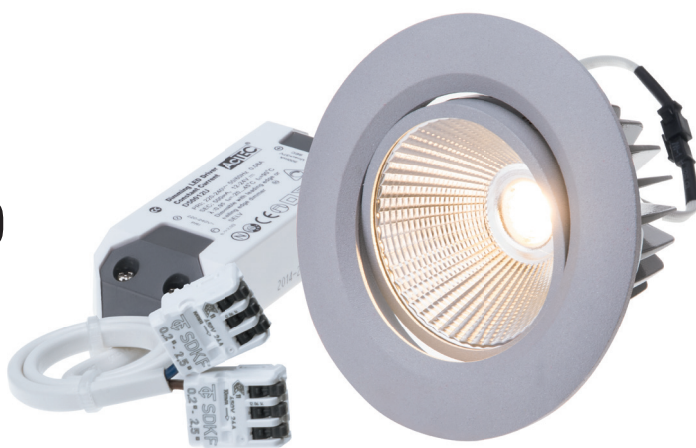

maxLUCE® LED

EINBAU-DOWNLIGHT „AXO“ alu-grau
 SPOT À ENCASTRER DOWNLIGHT „AXO“ alu gris
 Art. 134159
 E-No 941 323 873

Das brummfreie, hochwertige Betriebsgerät, sorgt für absolut flickerfreies Licht – auf jeder Dimmstufe! Dank der hohen Lichtleistung und guten Farbwiedergabe ist dieser Spot die richtige Wahl für anspruchsvolle Kunden. Kürzeste Installationszeit durch «plug&play» Set, bestehend aus Betriebsgerät, DownLight sowie primär- und sekundär Verdrahtung mit Klemmen zum Durchschlaufen.