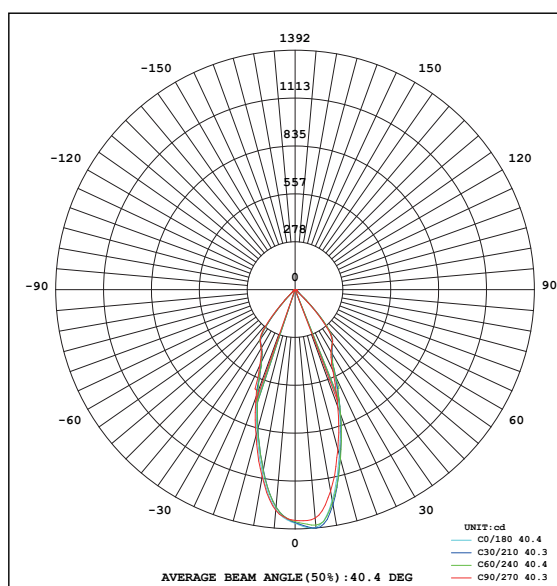

Polar intensity diagram