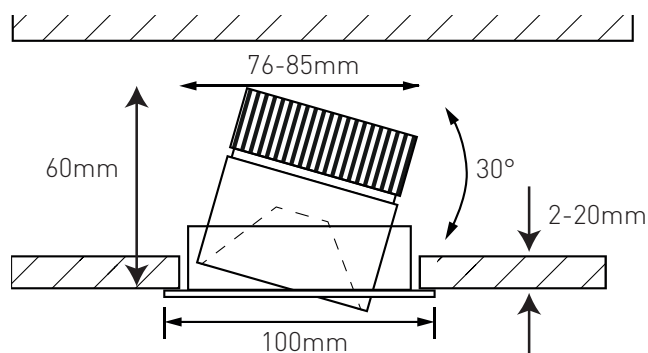

maxLUCE® LED

EINBAU-DOWNLIGHT „AX0“ alu-grau
SPOT À ENCASTRER DOWNLIGHT „AX0“ alu gris
Art. 134159
E-No 941 323 873