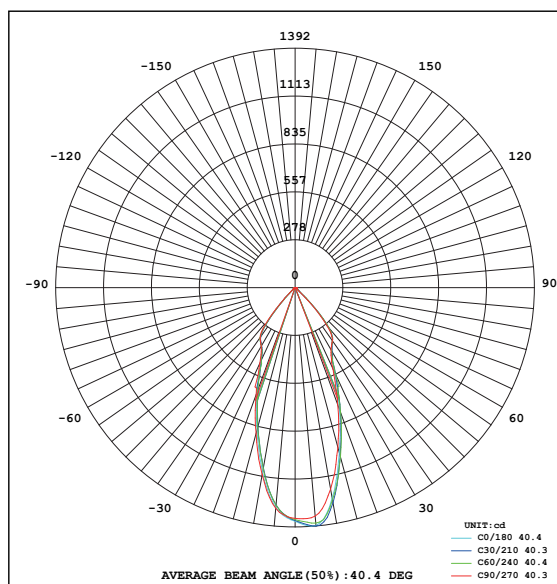

Polar intensity diagram