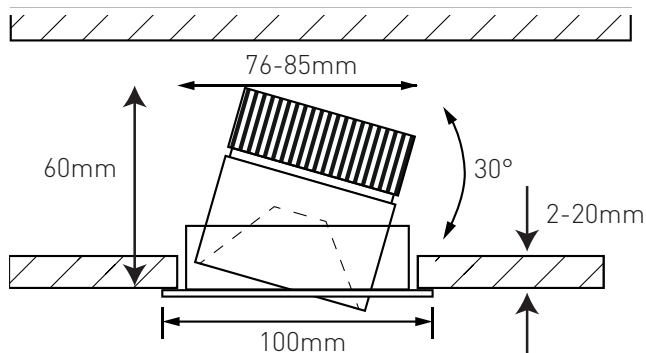

maxLUCE® LED

EINBAU-DOWNLIGHT „AXO“ nickel gebürstet
SPOT À ENCASTRER DOWNLIGHT „AXO“ nickel brossé

Art. 134160
E-No 941 323 673