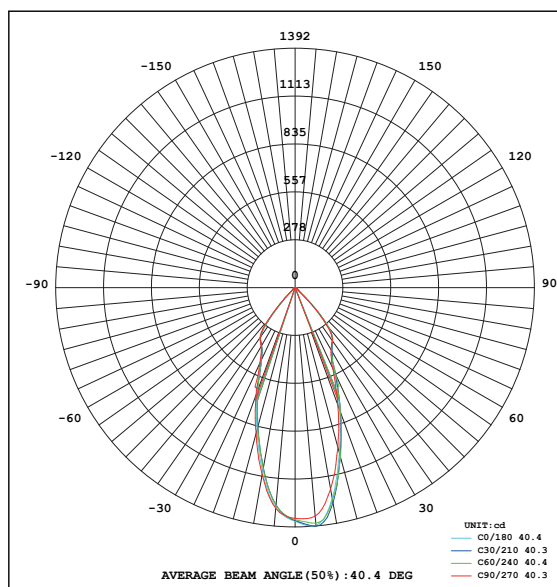

Polar intensity diagram