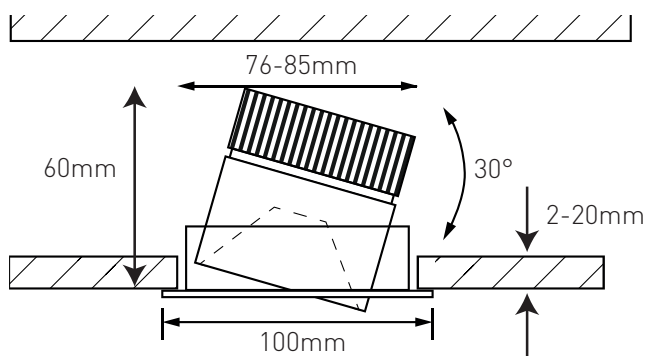

maxLUCE® LED

EINBAU-DOWNLIGHT „AXO“ weiss
SPOT À ENCASTRER DOWNLIGHT „AXO“ blanc

Art. 134161
E-No 941 323 073