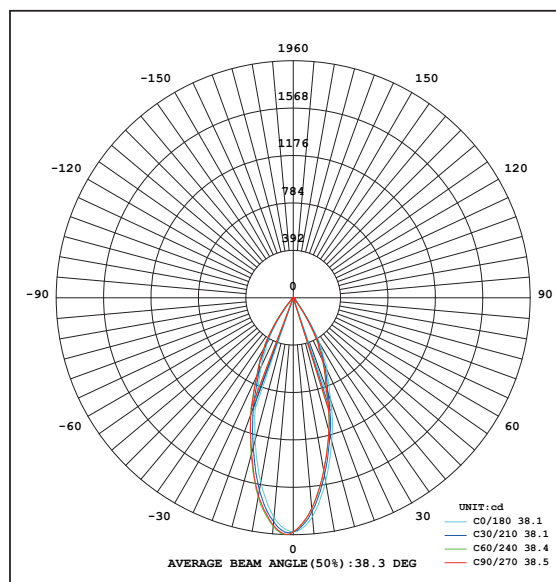

Polar intensity diagram