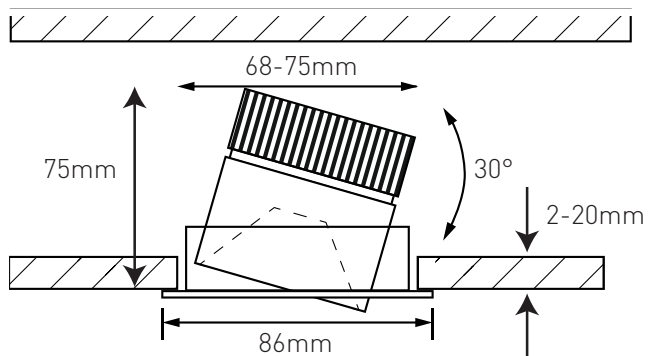

maxLUCE® LED

EINBAU-DOWNLIGHT „MOVE“ alu-grau
SPOT À ENCASTRER DOWNLIGHT „MOVE“ alu gris

Art. 134164
E-No 941 328 873