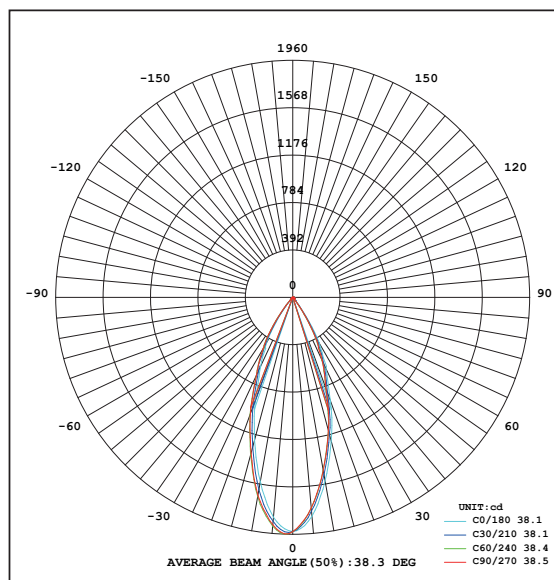

Polar intensity diagram