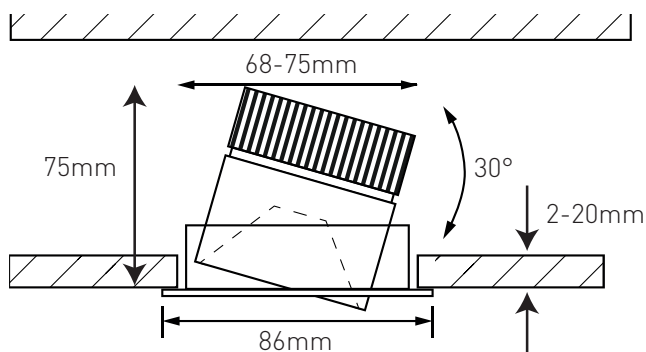

maxLUCE® LED

EINBAU-DOWNLIGHT „MOVE“ nickel gebürstet
SPOT À ENCASTRER DOWNLIGHT „MOVE“ nickel brossé

Art. 134165
E-No 941 328 673