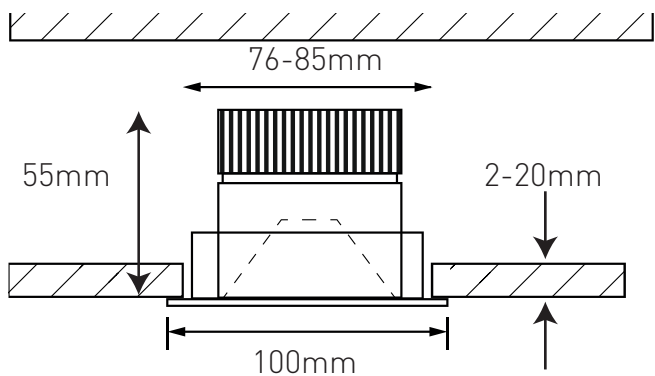

maxLUCE® LED

EINBAU-DOWNLIGHT „STATO“ alu-grau
SPOT À ENCASTRER DOWNLIGHT „STATO“ alu gris
Art. 134167
E-No 941 321 873