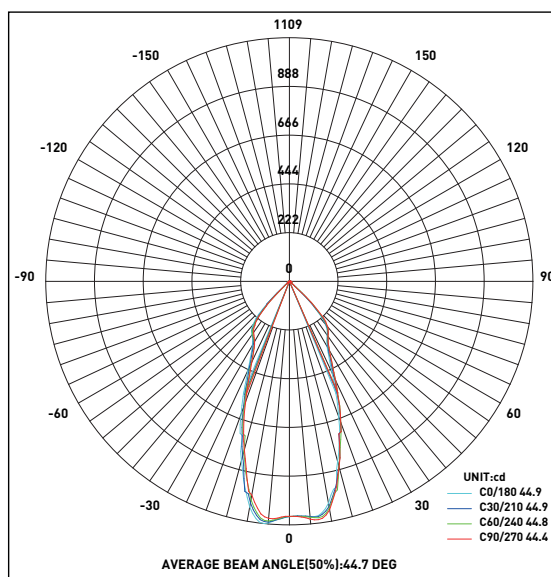

Polar intensity diagram