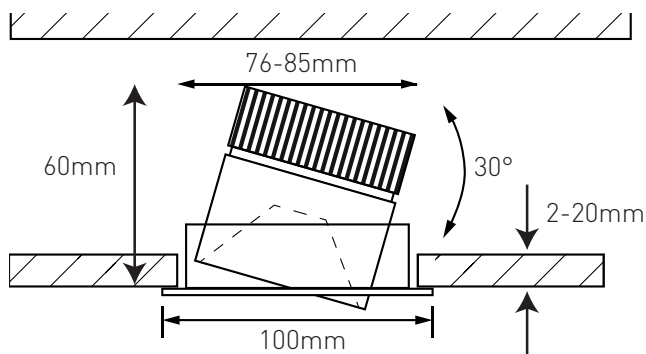

maxLUCE® LED

EINBAU-DOWNLIGHT „AXO“ weiss
SPOT À ENCASTRER DOWNLIGHT „AXO“ blanc

Art. 121240
E-No 941 313 073