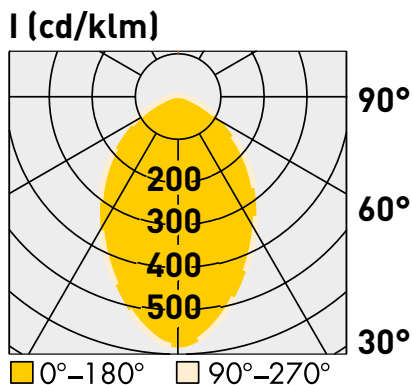

Anschlussspannung	Angle de diffusion du faisceau	220-240V
Anschlussfrequenz	Fréquence d'alimentation	50-60Hz
Betriebsstrom	Courant de service	—
Systemleistung	Puissance du système	20 W
Farbtemperatur	Température de couleur	3000 K
Lichtfarbe	Couleur émise	warmweiss, blanc chaud
effektiver Lichtstrom	Flux lumineux réel	1475 lm
Ausstrahlungswinkel	Angle de diffusion du faisceau	90°
Farbwiedergabeindex	Indice de rendu de couleur	≥ 80
Flicker	Fluctuation	< 20%
Art der Dimmung	Type de variateur	Phasenabschnitt, p. LED, charge capacitive
schwenkbar	Orientable sur	nein, non
Lichtverteilung	Répartition du faisceau	symmetrisch, symétrique
Lichtaustritt	Sortie du faisceau	direkt, directe
Schutzklasse	Classe de protection	I
Schutzart (IP)	Indice de protection (IP)	IP20 deckenseitig / IP44 raumseitig, IP20 côté couvercle / IP44 côté local
Leuchtmittel	Source d'éclairage	LED nicht austauschbar, LED non remplaçable
Betriebsgerät	Variateur de commande	Driver on Board
Umgebungstemperatur ta	Température ambiante ta	- 0° bis + 30° C, - 0 à + 30 °C
Geeignet für Möbeleinbau (MM-Zeichen)	Convient pour l'encastrement dans du mobilier (marquage MM)	ja, oui
Garantiedauer	Durée de garantie	5 Jahre, 5 ans
Nutzlebensdauer	Durée de vie utile	50'000h L70/B50
Reflektor	Réflecteur	hochglänzend, Fini miroir
Material	Matériel	Aluminium, Aluminium
Ausführung der Oberfläche	Finition de la surface	matt, mat
Gehäusefarbe	Couleur du boîtier	weiss RAL 9003, blanc RAL 9003
Höhe/Tiefe	Hauteur/profondeur	70,0 mm
Aussendurchmesser	Diamètre extérieur	196,0 mm
Einbaudurchmesser	Diamètre d'encastrement	170,0 mm

maxLUCE® LED

EINBAU-DOWNLIGHT „PRIME K R 20W“ weiss
SPOT À ENCASTRER DOWNLIGHT „PRIME K R 20W“ blanc
Art. 132946
E-No 941 311 713

Diagramme polaire d'intensité
Polar intensity diagram

ZUBEHÖR ACCESSOIR
