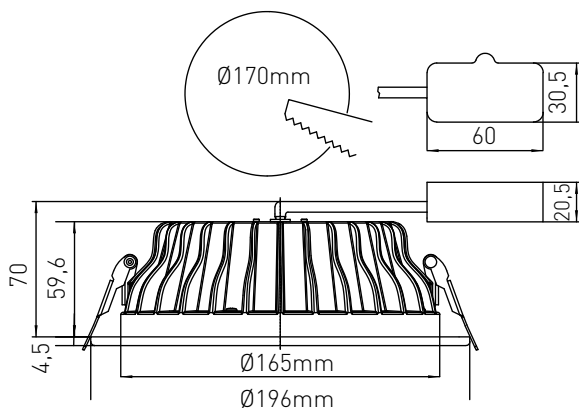

Anschlussspannung	Angle de diffusion du faisceau	220-240V
Anschlussfrequenz	Fréquence d'alimentation	50-60Hz
Betriebsstrom	Courant de service	—
Systemleistung	Puissance du système	20 W
Farbtemperatur	Température de couleur	3000 K
Lichtfarbe	Couleur émise	warmweiss, blanc chaud
effektiver Lichtstrom	Flux lumineux réel	1475 lm
Ausstrahlungswinkel	Angle de diffusion du faisceau	90°
Farbwiedergabeindex	Indice de rendu de couleur	≥ 80
Flicker	Fluctuation	< 20%
Art der Dimmung	Type de variateur	Phasenabschnitt, p. LED, charge capacitive
schwenkbar	Orientable sur	nein, non
Lichtverteilung	Répartition du faisceau	symmetrisch, symétrique
Lichtaustritt	Sortie du faisceau	direkt, directe
Schutzklasse	Classe de protection	I
Schutzart (IP)	Indice de protection (IP)	IP20 deckenseitig / IP44 raumseitig, IP20 côté couvercle / IP44 côté local
Leuchtmittel	Source d'éclairage	LED nicht austauschbar, LED non remplaçable
Betriebsgerät	Variateur de commande	Driver on Board
Umgebungstemperatur ta	Température ambiante ta	- 0° bis + 30° C, - 0 à + 30 °C
Geeignet für Möbeleinbau (MM-Zeichen)	Convient pour l'encastrement dans du mobilier (marquage MM)	ja, oui
Garantiedauer	Durée de garantie	5 Jahre, 5 ans
Nutzlebensdauer	Durée de vie utile	50'000h L70/B50
Reflektor	Réflecteur	hochglänzend, Fini miroir
Material	Matériel	Aluminium, Aluminium
Ausführung der Oberfläche	Finition de la surface	matt, mat
Gehäusefarbe	Couleur du boîtier	weiss RAL 9003, blanc RAL 9003
Höhe/Tiefe	Hauteur/profondeur	70,0 mm
Aussendurchmesser	Diamètre extérieur	196,0 mm
Einbaudurchmesser	Diamètre d'encastrement	170,0 mm

maxLUCE® LED

EINBAU-DOWNLIGHT „PRIME K R 20W“ weiss
SPOT À ENCASTRER DOWNLIGHT „PRIME K R 20W“ blanc
Art. 132946
E-No 941 311 713

Diagramme polaire d'intensité
Polar intensity diagram

ZUBEHÖR ACCESSOIR
