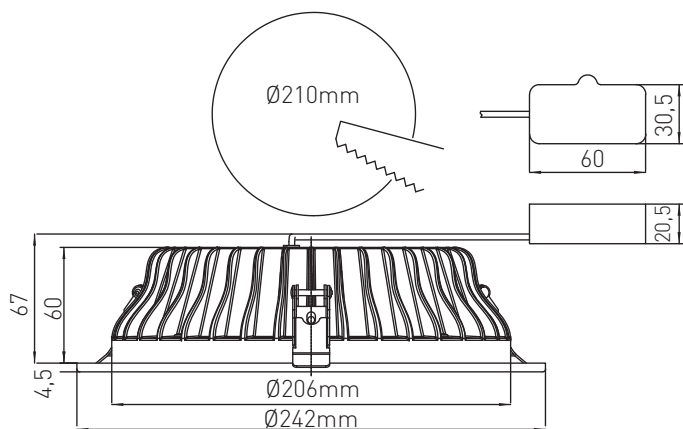

Anschlussspannung	Angle de diffusion du faisceau	220-240V
Anschlussfrequenz	Fréquence d'alimentation	50-60Hz
Betriebsstrom	Courant de service	—
Systemleistung	Puissance du système	30 W
Farbtemperatur	Température de couleur	3000 K
Lichtfarbe	Couleur émise	warmweiss, blanc chaud
effektiver Lichtstrom	Flux lumineux réel	2160 lm
Ausstrahlungswinkel	Angle de diffusion du faisceau	90°
Farbwiedergabeindex (CRI)	Indice de rendu de couleur (CRI)	≥ 80
Flicker	Fluctuation	< 20%
Art der Dimmung	Type de variateur	Phasenabschnitt, p. LED, charge capacitive
schwenkbar	Orientable sur	nein, non
Lichtverteilung	Répartition du faisceau	symmetrisch, symétrique
Lichtaustritt	Sortie du faisceau	direkt, directe
Schutzklasse	Classe de protection	I
Schutzart (IP)	Indice de protection (IP)	IP20 deckenseitig / IP44 raumseitig, IP20 côté couvercle / IP44 côté local
Leuchtmittel	Source d'éclairage	LED nicht austauschbar, LED non remplaçable
Betriebsgerät	Variateur de commande	Driver On Board
Umgebungstemperatur ta	Température ambiante ta	0° bis + 30° C, 0 à + 30 °C
Geeignet für Möbeleinbau (MM-Zeichen)	Convient pour l'encastrement dans du mobilier (marquage MM)	ja, oui
Garantiedauer	Durée de garantie	5 Jahre, 5 ans
Nutzlebensdauer	Durée de vie utile	50'000h L70/B50
Reflektor	Réflecteur	hochglänzend, Fini miroir
Material	Matériel	Aluminium, Aluminium
Ausführung der Oberfläche	Finition de la surface	matt, mat
Gehäusefarbe	Couleur du boîtier	weiss RAL 9003, blanc RAL 9003
Höhe/Tiefe	Hauteur/profondeur	67,0 mm
Aussendurchmesser	Diamètre extérieur	242,0 mm
Einbaudurchmesser	Diamètre d'encastrement	210,0 mm

maxLUCE® LED

EINBAU-DOWNLIGHT „PRIME K R 30W“ weiss
SPOT À ENCASTRER DOWNLIGHT „PRIME K R 30W“ blanc
Art. 132946
E-No 941 311 413

Diagramme polaire d'intensité
Polar intensity diagram

ZUBEHÖR ACCESSOIR