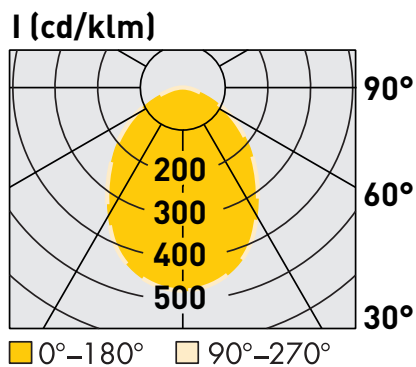

Anschlussspannung	Angle de diffusion du faisceau	220-240V
Anschlussfrequenz	Fréquence d'alimentation	50-60Hz
Betriebsstrom	Courant de service	—
Systemleistung	Puissance du système	30 W
Farbtemperatur	Température de couleur	3000 K
Lichtfarbe	Couleur émise	warmweiss, blanc chaud
effektiver Lichtstrom	Flux lumineux réel	2160 lm
Ausstrahlungswinkel	Angle de diffusion du faisceau	90°
Farbwiedergabeindex (CRI)	Indice de rendu de couleur (CRI)	≥ 80
Flicker	Fluctuation	< 20%
Art der Dimmung	Type de variateur	Phasenabschnitt, p. LED, charge capacitive
schwenkbar	Orientable sur	nein, non
Lichtverteilung	Répartition du faisceau	symmetrisch, symétrique
Lichtaustritt	Sortie du faisceau	direkt, directe
Schutzklasse	Classe de protection	I
Schutzart (IP)	Indice de protection (IP)	IP20 deckenseitig / IP44 raumseitig, IP20 côté couvercle / IP44 côté local
Leuchtmittel	Source d'éclairage	LED nicht austauschbar, LED non remplaçable
Betriebsgerät	Variateur de commande	Driver On Board
Umgebungstemperatur ta	Température ambiante ta	0° bis + 30° C, 0 à + 30 °C
Geeignet für Möbeleinbau (MM-Zeichen)	Convient pour l'encastrement dans du mobilier (marquage MM)	ja, oui
Garantiedauer	Durée de garantie	5 Jahre, 5 ans
Nutzlebensdauer	Durée de vie utile	50'000h L70/B50
Reflektor	Réflecteur	hochglänzend, Fini miroir
Material	Matériel	Aluminium, Aluminium
Ausführung der Oberfläche	Finition de la surface	matt, mat
Gehäusefarbe	Couleur du boîtier	weiss RAL 9003, blanc RAL 9003
Höhe/Tiefe	Hauteur/profondeur	67,0 mm
Aussendurchmesser	Diamètre extérieur	242,0 mm
Einbaudurchmesser	Diamètre d'encastrement	210,0 mm

maxLUCE® LED

EINBAU-DOWNLIGHT „PRIME K R 30W“ weiss
SPOT À ENCASTRER DOWNLIGHT „PRIME K R 30W“ blanc
Art. 132946
E-No 941 311 413

Diagramme polaire d'intensité
Polar intensity diagram

ZUBEHÖR ACCESSOIR