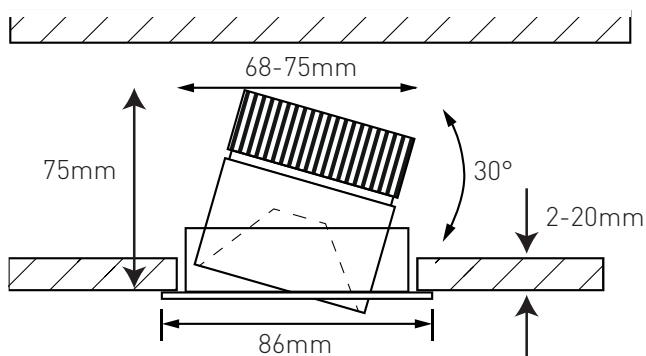

maxLUCE® LED

EINBAU-DOWNLIGHT „MOVE“ weiss
SPOT À ENCASTRER DOWNLIGHT „MOVE“ blanc

Art. 134166
E-No 941 328 073