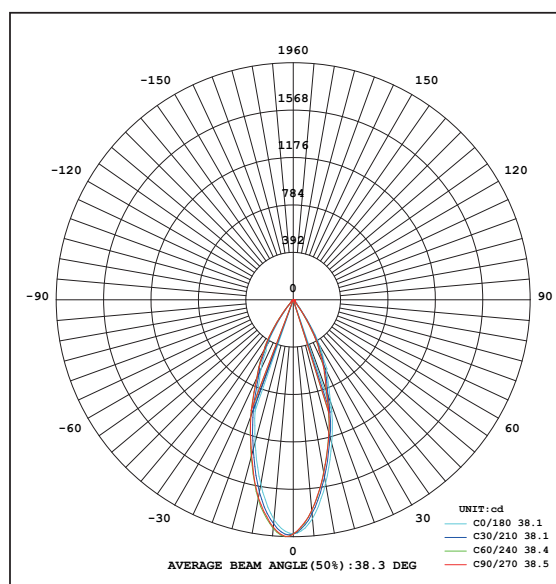

Polar intensity diagram